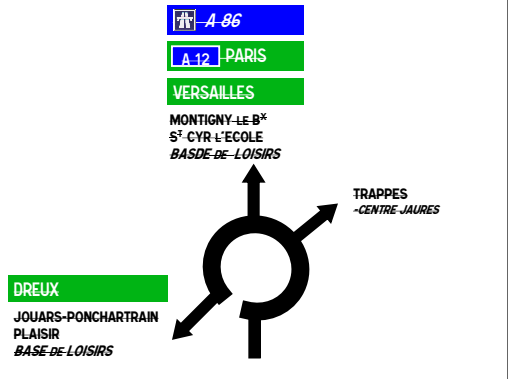

PARIS

N 10

Ech8 Montigny le B
1956

A 12

A 86 CRETEIL

PARIS
POISSY
ST GERMAIN EN LAYE

D 10

VERSAILLES

ST CYR L'ECOLE
BOIS D'ARCY
MONTIGNY-LE PAS DU LAC
BASE DE LOISIRS

VOISIN LE B^X
GUYANCOURT
MONTIGNY LE B^X
Z.A. DE TRAPPES-ELANCOURT
C^{TR}E COMMERCIAL R⁴
Station service

GUYANCOURT
MONTIGNY LE B^X
Z.A. DE TRAPPES-ELANCOURT
C^{TR}E COMMERCIAL R⁴

Traversee de St Quentin en Yvelines
Z 3 voies : 1975

N 10

RAMBOUILLET

LA VERRIERE
TRAPPES
-CENTRE LES MERISIERS
COIGNIERES
MAUREPAS

D 912

DREUX

TRAPPES
-CENTRE JAURES
-PLAINE DE NEAUPHLE
ELANCOURT
BASE DE LOISIRS

Refonte EchD912
Rond points + Shunts
2021