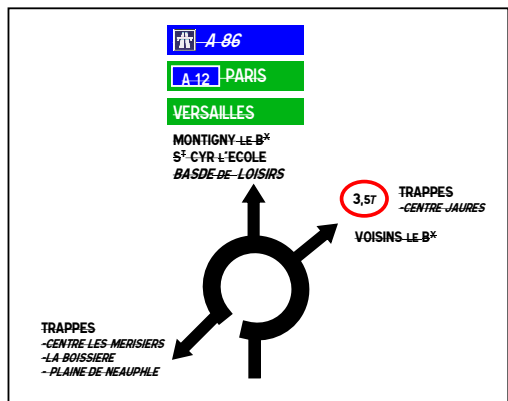

D 23

Refonte EchD23
Rond points + Shunts
2021