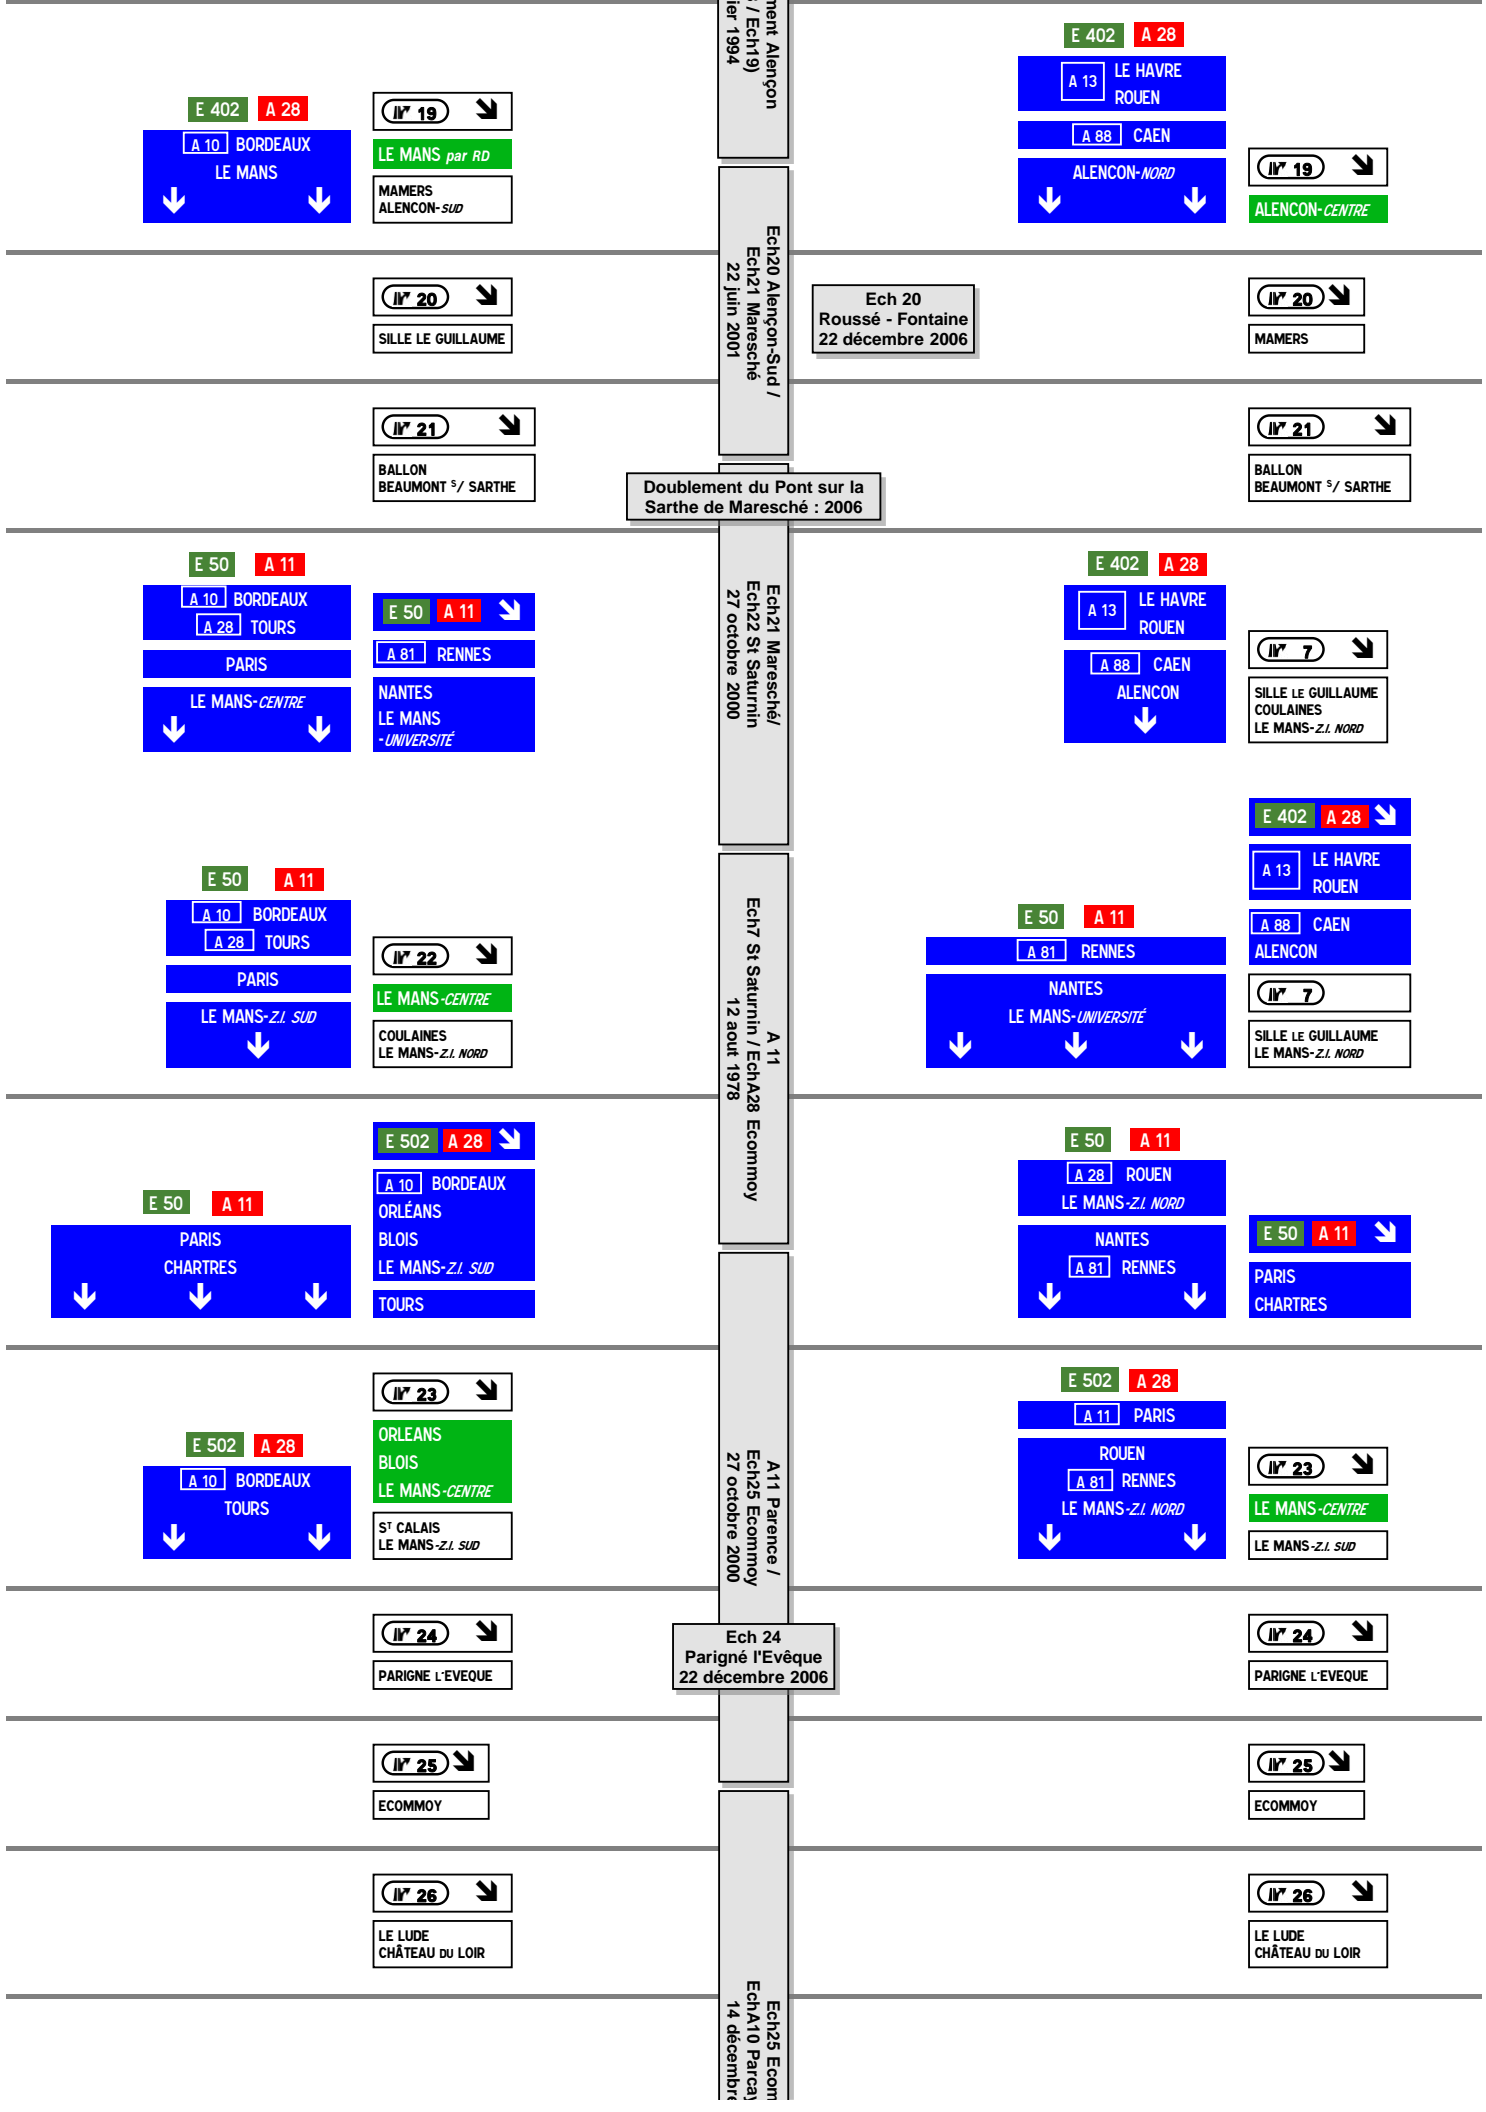

NORD

A 28 SUD

Autoroute des Estuaires

E 502

A 28

A 10 BORDEAUX
TOURS

↓ ↓

N° 27 ↘

CHÂTEAU-RENAULT
NEUILLE
-PONT-PIERRE

unov /
y-Meslay
e 2005

N° 27 ↘

NEUILLE
-PONT-PIERRE

E 502

E 5 A 10

ORLEANS
BLOIS

↓

E 5 A 10 ↘

BORDEAUX
A 85 VIERZON
TOURS

Périphérique Est de Tours
En projet