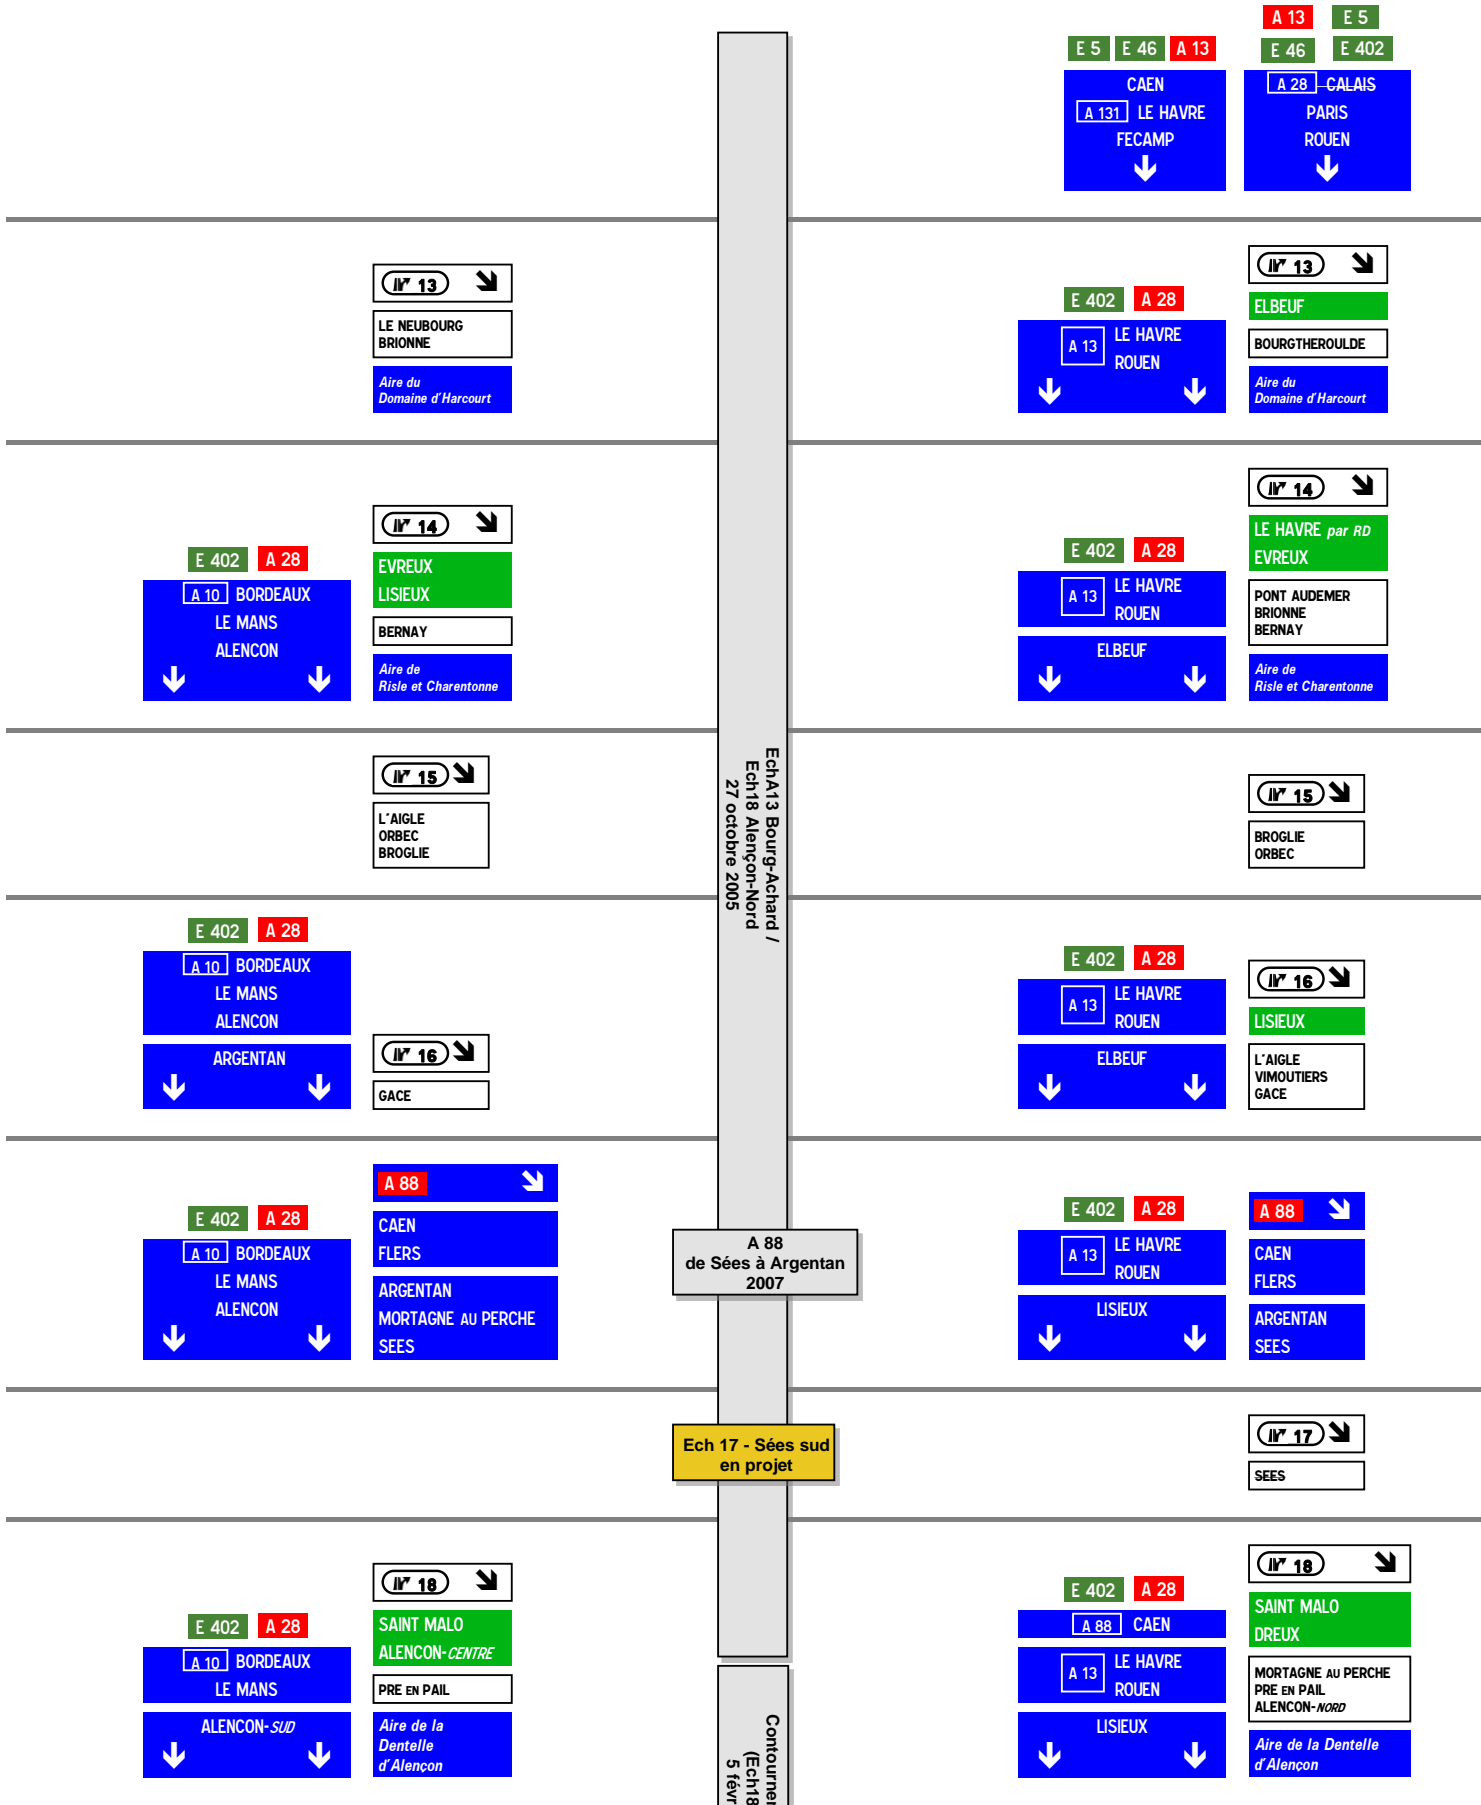

NORD

A 28 SUD

Autoroute des Estuaires

E 502

A 28

A 10 BORDEAUX
TOURS

↓ ↓

N° 27 ↘

CHÂTEAU-RENAULT
NEUILLE
-PONT-PIERRE

unov /
y-Meslay
e 2005

N° 27 ↘

NEUILLE
-PONT-PIERRE

E 502

E 5 A 10

ORLEANS
BLOIS

↓

E 5 A 10 ↘

BORDEAUX
A 85 VIERZON
TOURS

Périphérique Est de Tours
En projet