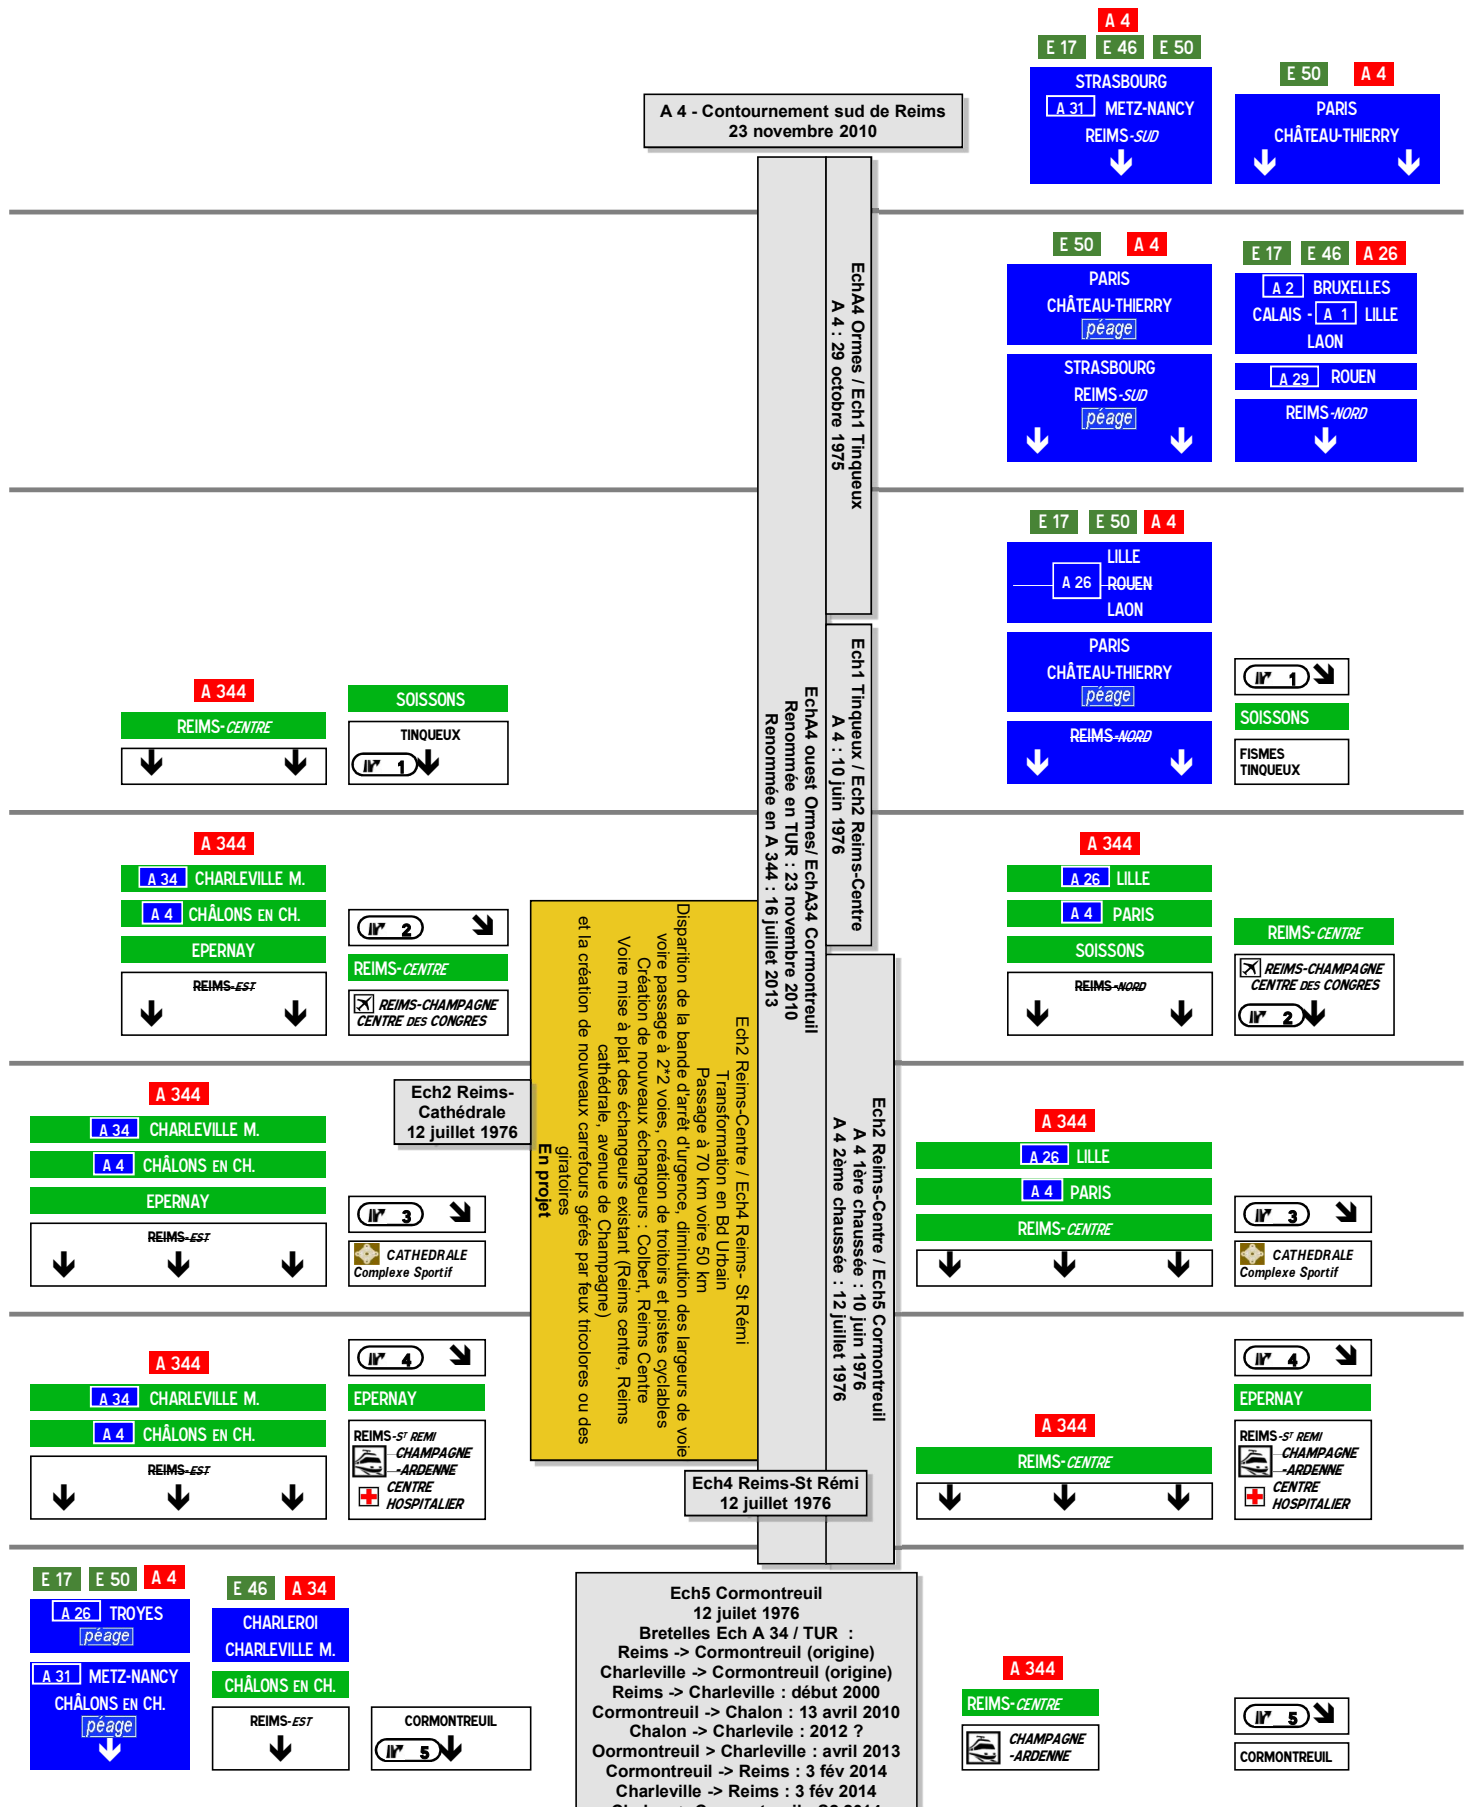

REIMS

A 344

Traversée Urbaine de Reims

Chalon -> Cormontreuil : S2 2014
Charleville -> Chalon : S2 2014

A 344

REIMS-CENTRE

E 46

A 34

 CHAMPAGNE
- ARDENNE

CHARLEROI
CHARLEVILLE M.

CORMONTREUIL
↓

REIMS-EST
↓