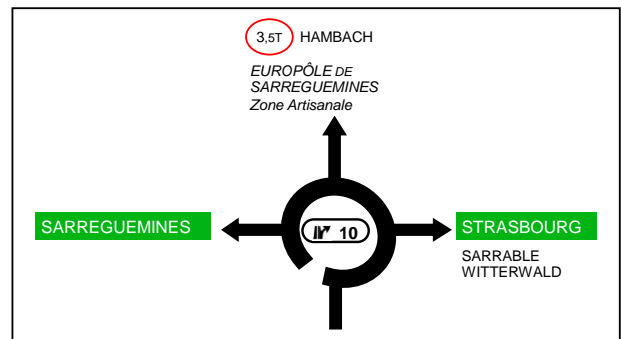

**A 4** STRASBOURG  
METZ

NANCY

EUROPÔLE DE  
SARREGUEMINES

↓

**N 61**

**A 4** STRASBOURG  
METZ péage

SARRABLE  
WITTERWALD

EUROPÔLE DE  
SARREGUEMINES

**N° 9** ↓

NANCY

PUTTELANGE-AUX-L-  
WOUTSVILLER

3.5T NEUFGRANGE  
ROTH

Zone d'Activités

Doublement Ech9 Woustviller - A 4 Hambach  
et déviation Ech9 Woustviller  
En projet

D 981

**A 4** **E 25**

**A 4** **E 25**

STRASBOURG

↓

PARIS  
METZ  
SAINT AVOLD  
SARREBRUCK

↓