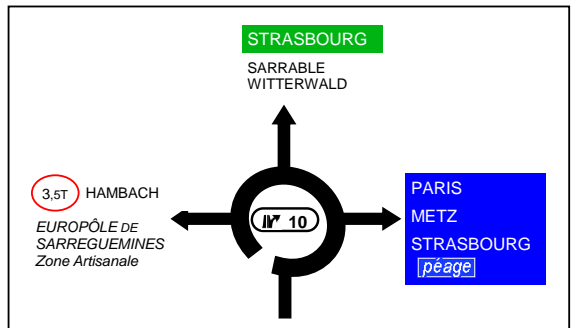

**A 4** STRASBOURG  
METZ

NANCY

EUROPÔLE DE  
SARREGUEMINES

↓

**N 61**

**A 4** STRASBOURG  
METZ péage

SARRABLE  
WITTERWALD

EUROPÔLE DE  
SARREGUEMINES

**N° 9** ↓

NANCY

PUTTELANGE-AUX-L-  
WOUTSVILLER

3.5T NEUFGRANGE  
ROTH

Zone d'Activités

Doublement Ech9 Woustviller - A 4 Hambach  
et déviation Ech9 Woustviller  
En projet

D 981

**A 4** **E 25**

**A 4** **E 25**

STRASBOURG

↓

PARIS  
METZ  
SAINT AVOLD  
SARREBRUCK

↓