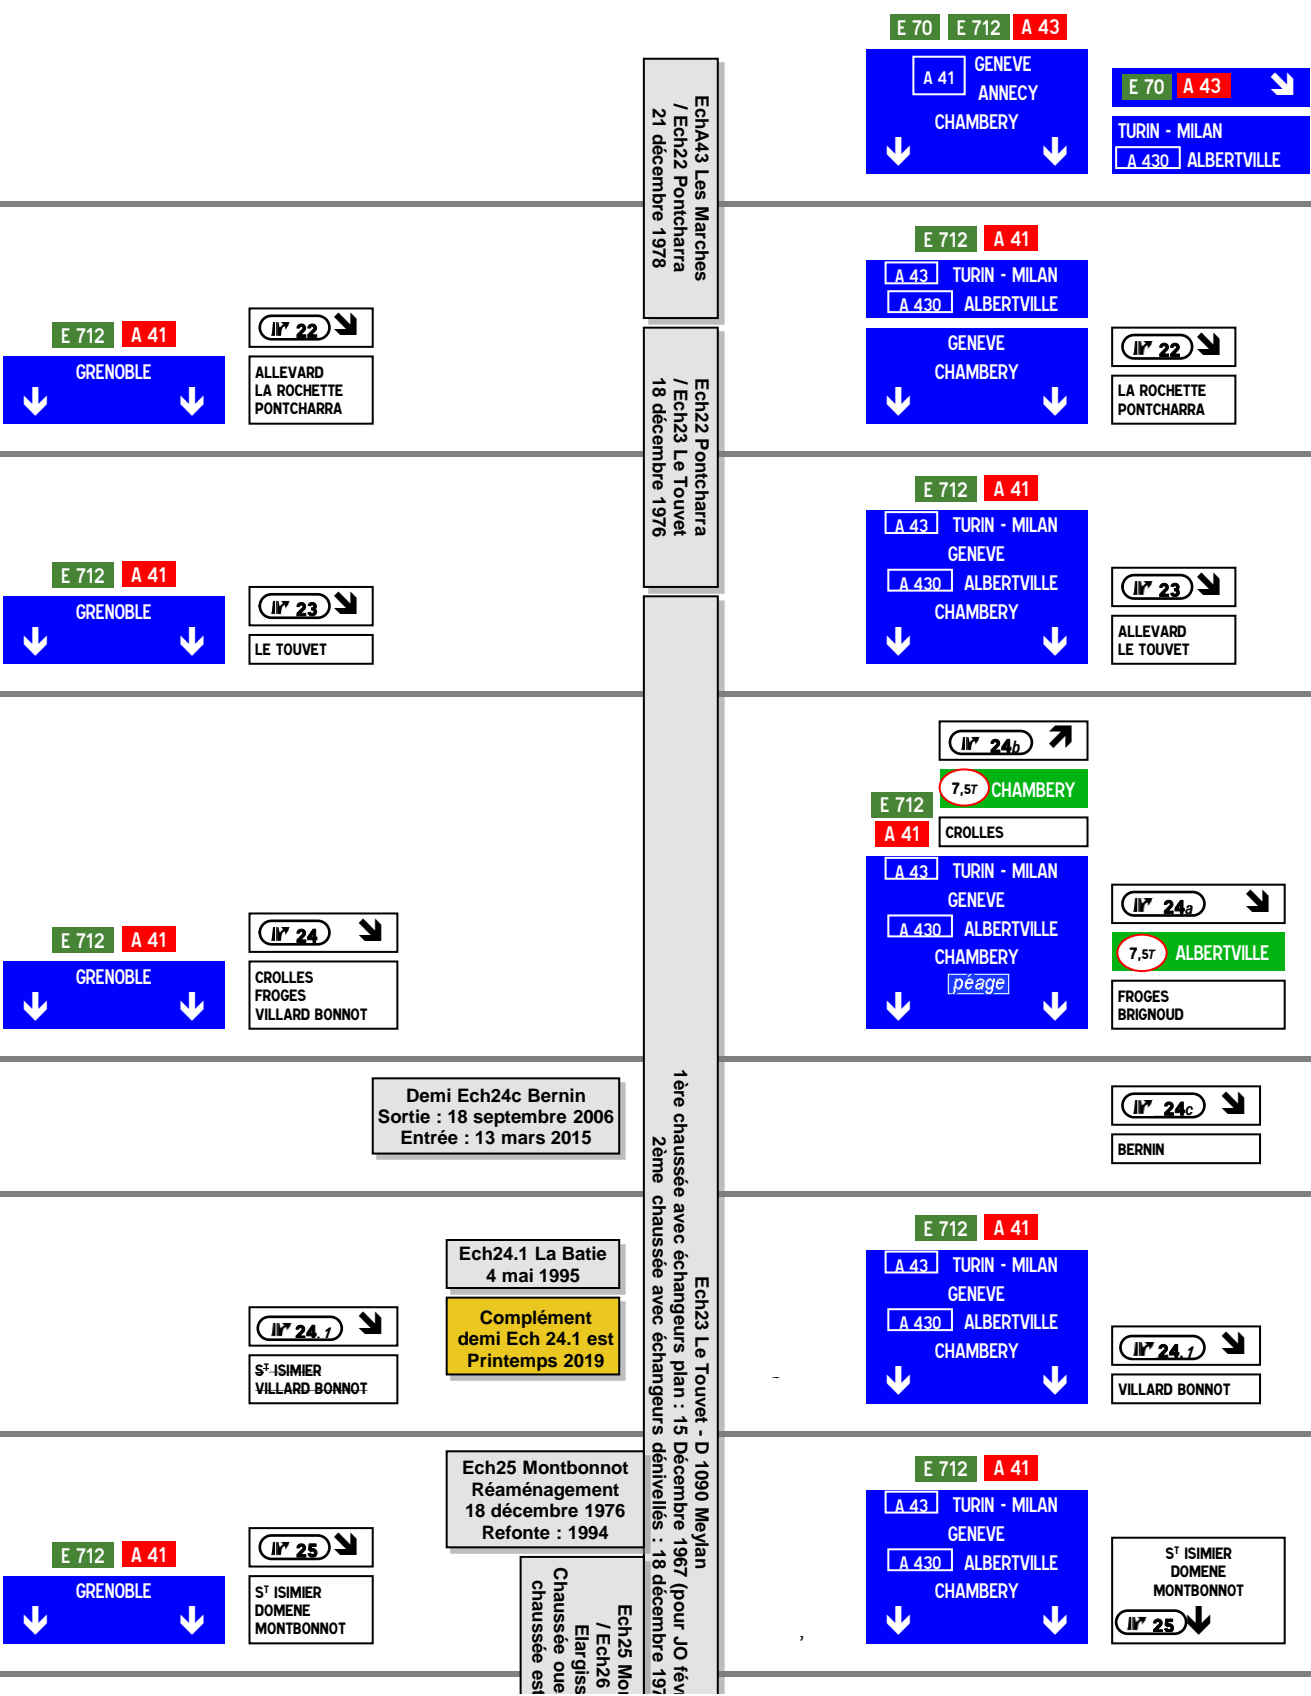

ALPES

A 41 SUD

E 712 N 87

Rocade Sud

A 48 LYON

A 49 VALENCE

A 51 SISTERON

S^t-MARTIN D'HERES

GIERES

DOMAINE UNIVERSITAIRE

IVⁿ 26

MEYLAN-EST

GRENOBLE-CENTRE

MEYLAN-MI PLAINE

LA TRONCHE

HOPITAL NORD

E 712 A 41

A 43 TURIN - MILAN

GENEVE

A 430 ALBERTVILLE

CHAMBERY

Rocade Sud

N 87

A 51 SISTERON

Sortie depuis Chambéry

18 décembre 1976

Entrée vers Grenoble

12 juillet 1985