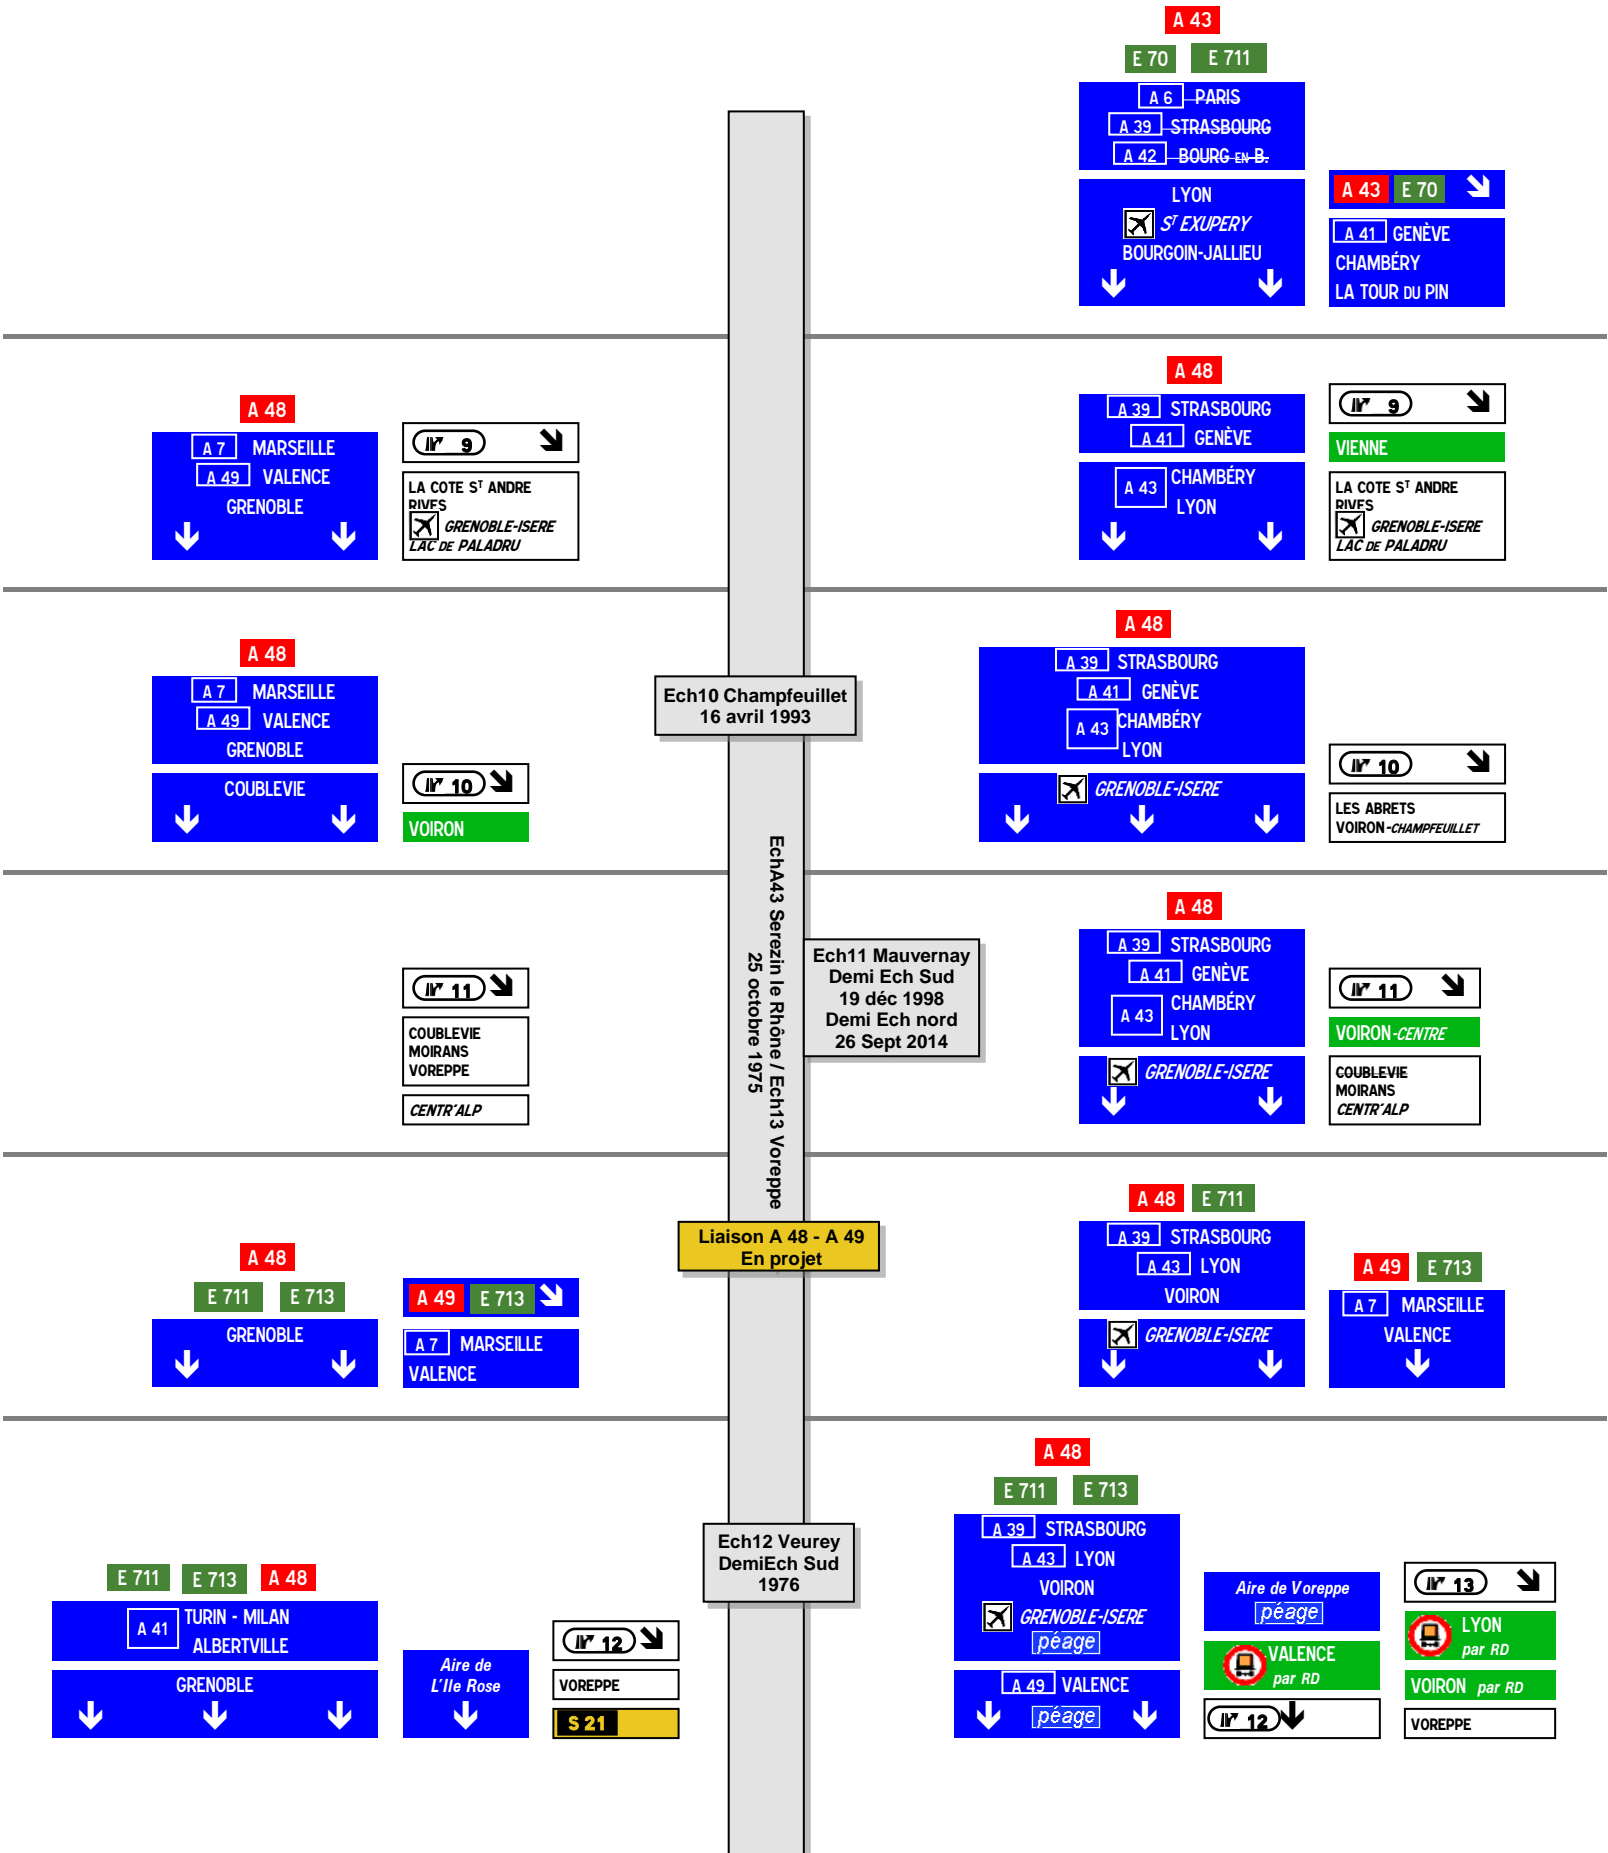

ALPES

A 48

Ech13 Voreppe  
Fermeture  
demiEch Nord  
1974

Ech13 Voreppe / Ech14 St Egreve-Nord  
Eclaircissement 2\*3 votes : sept 1989

Ech13 Voreppe / EchA480 St Egreve-Sud  
12 aout 1967

Ech14 St  
Egreve-Nord  
Demi EchSud  
1971  
DemiEch Nord  
1982

A 48

E 711 E 713

A 39 STRASBOURG

A 43 LYON

VOIRON

GRENOBLE-ISERE

péage

13 1000m

LYON  
par RD

VOIRON par RD

VOIREPPE

A 49 VALENCE

péage

A 48

A 41 TURIN - MILAN

ALBERTVILLE

TURIN - MILAN

ALBERTVILLE

CHAMBERY

N 481

GRENOBLE-BASTILLE

GRENOBLE-GARES

EUROPOLE

S<sup>T</sup> MARTIN LE VINOUX