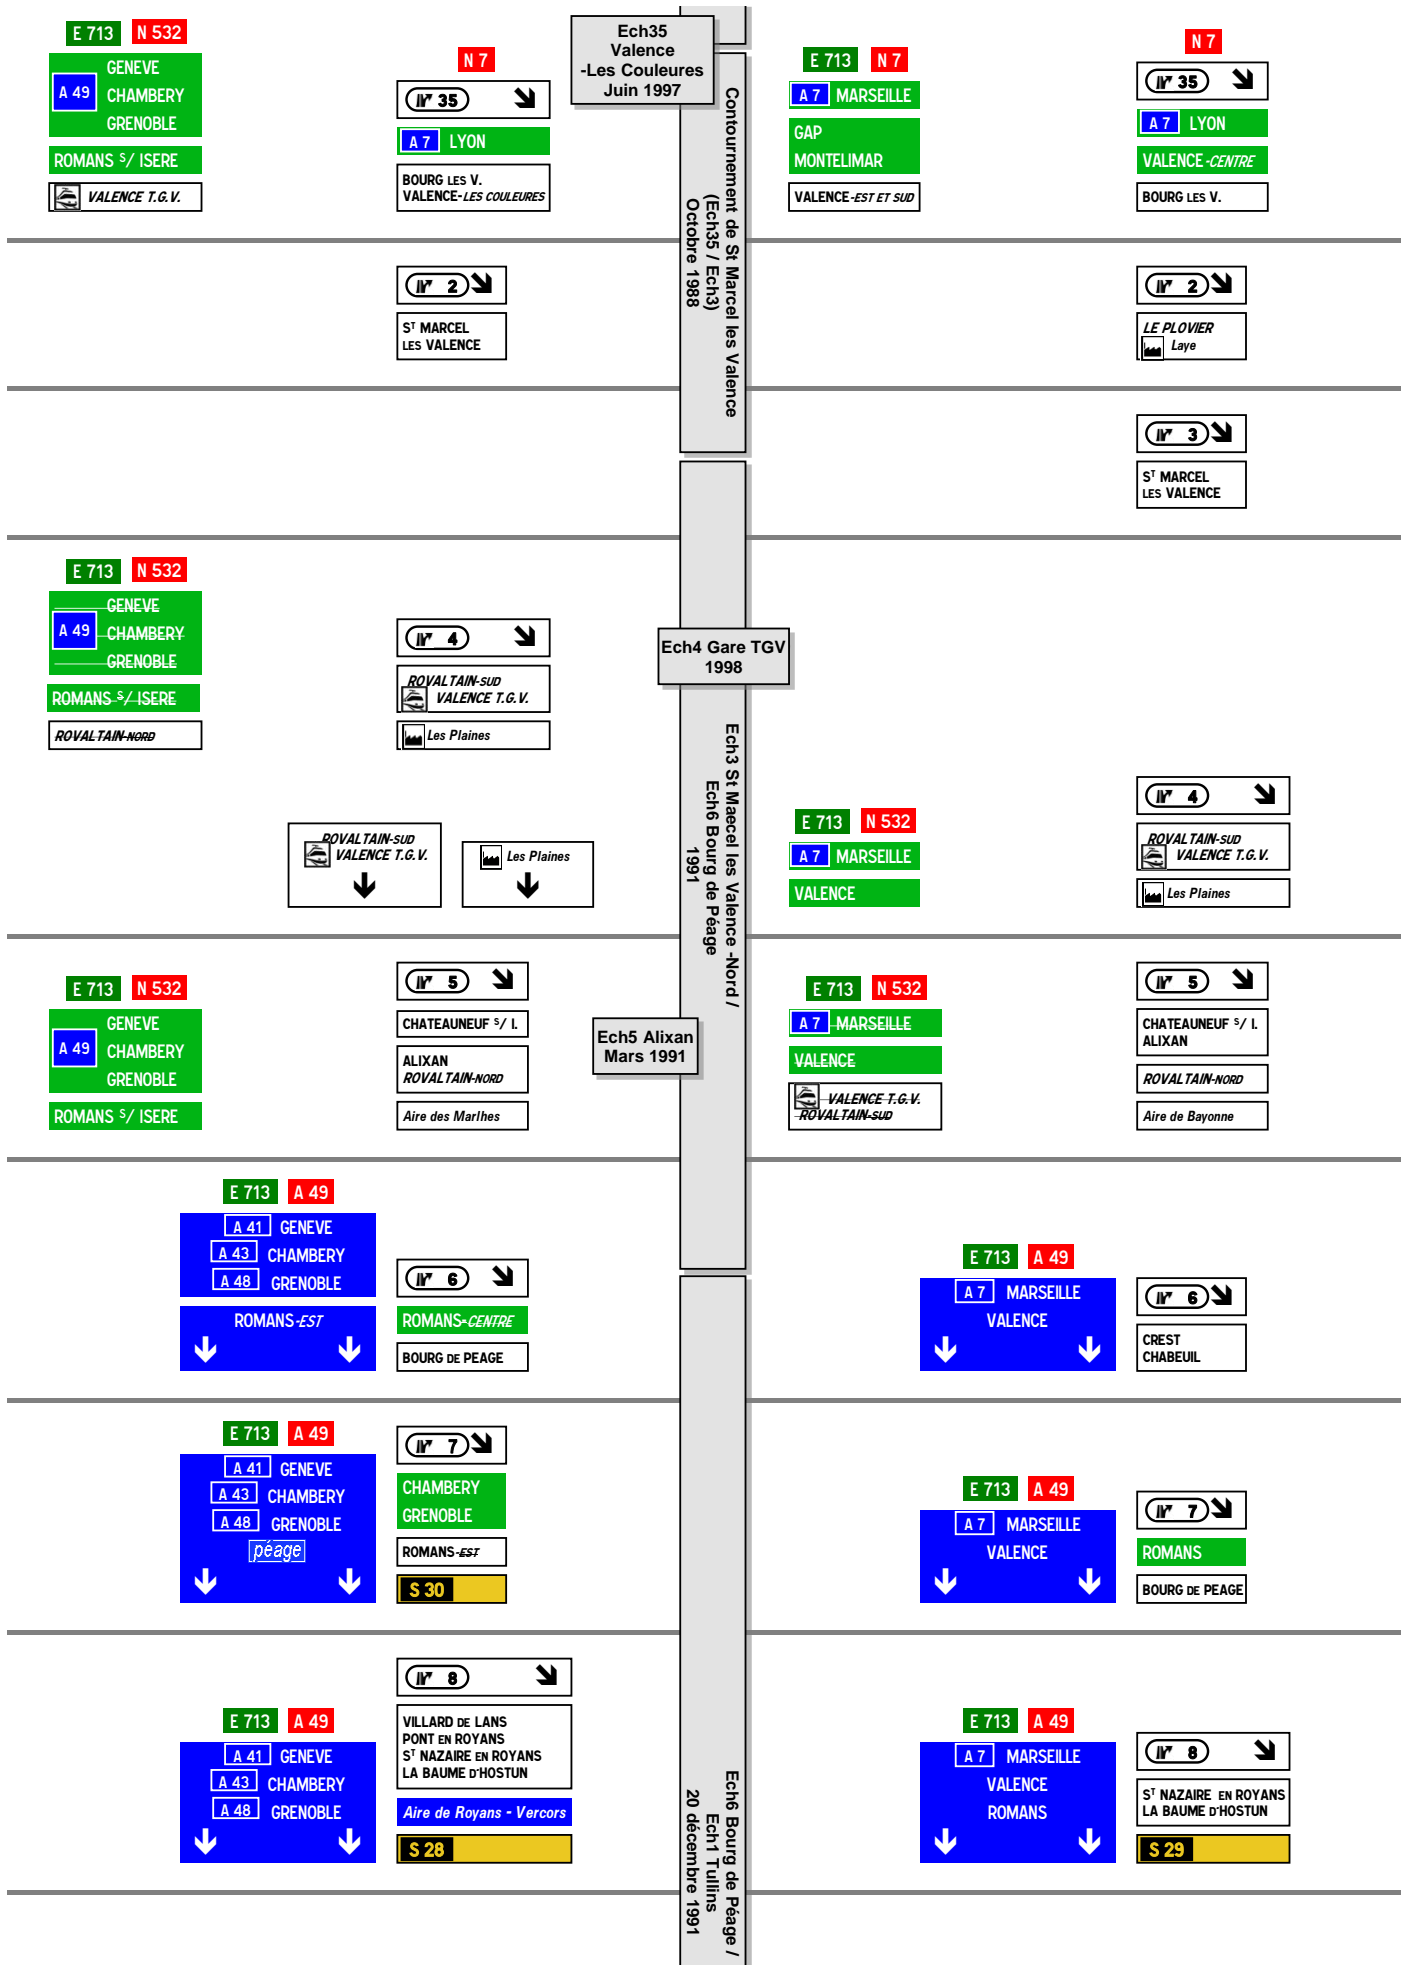

CHABEUIL  
VALENCE-BRIFFAUT

I<sup>N</sup>° 34 ↓

CHABEUIL

MALISSARD  
VALENCE-BRIFFAUT

I<sup>N</sup>° 34.1 ↓

MONTELIER

Ech34.1  
Montelier  
Fin 2021

I<sup>N</sup>° 34.1 ↓

MONTELIER

EchA7 Valence-Sud / Ech32 Valence-Sud Est  
1ère chaussée : 1984  
2ème chaussée : Juin 2002

Ech32 Valence-Sud Est / Ech35 St Marcel les Valence-Sud  
1ère chaussée : Novembre 1991  
2ème chaussée : Juin 1997