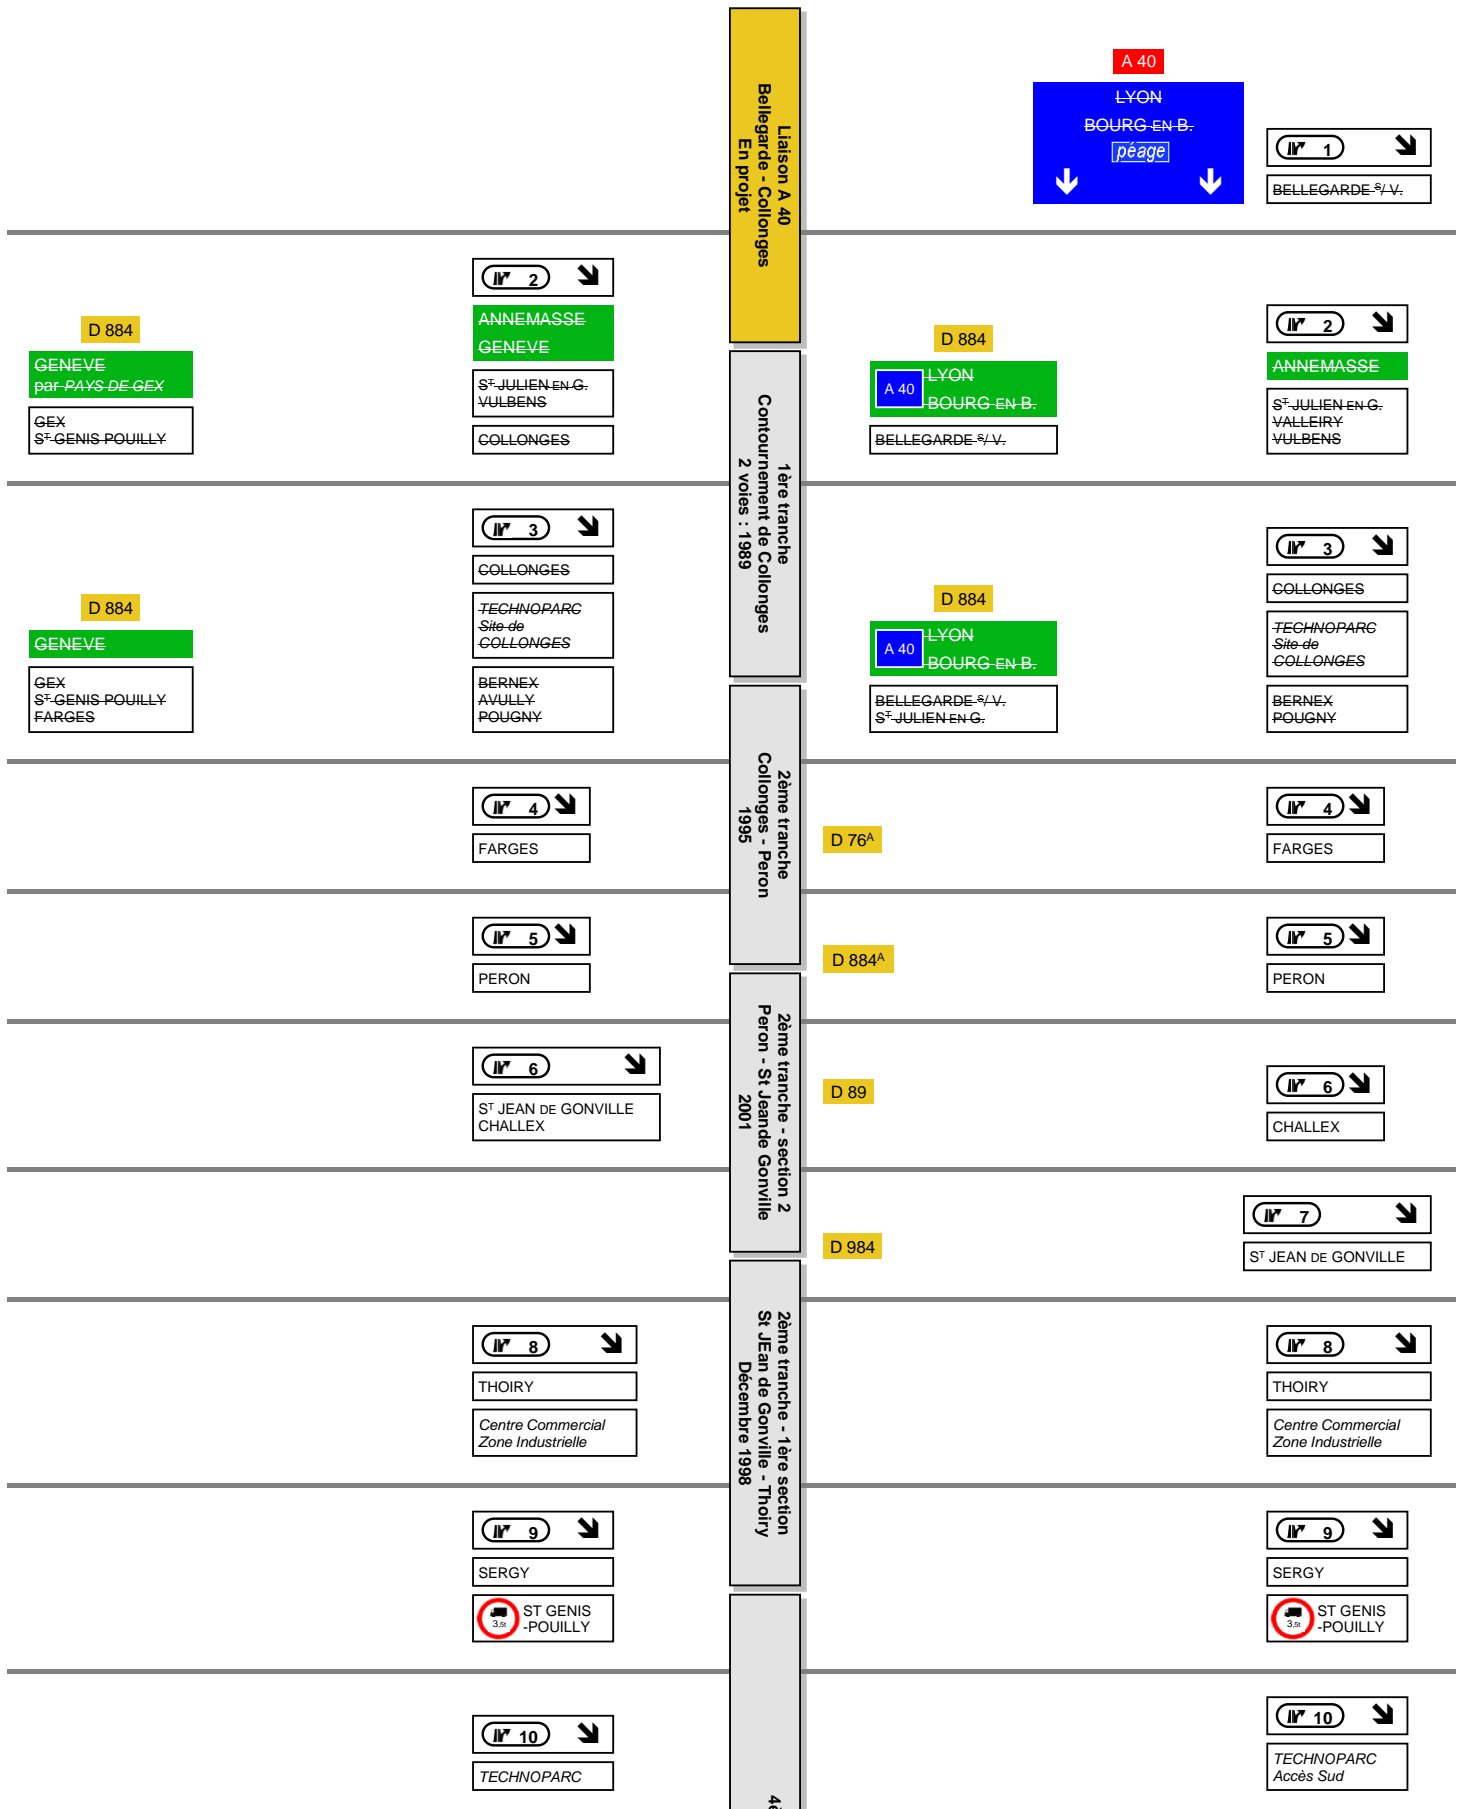

# Voie express du Pays de Gex

5ème tranche  
2004 ?

N° 11

TECHNOPARC  
Accès Nord

N° 12

GENEVE

C.E.R.N. MEYRIN

Globe de  
Innovation

Globe de  
Innovation

ST-GENIS  
-POUILLY

D 884

GEX  
FEYRNEY-VOLTAIRE  
PREVESSINS-MOENS

ST-GENIS  
-POUILLY

5ème tranche  
CERN - D 35a  
En projet