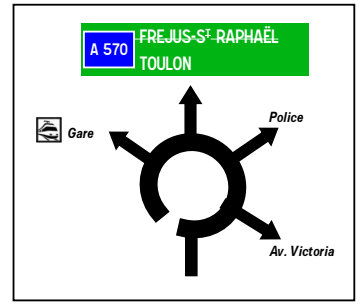

↓ ↓

7 ↓

CARQUEIRANNE  
LE PRADET

LA CRAU  
LA BAYORRE

**A 570**

FREJUS  
-ST RAPHAËL  
DRAGUIGNAN  
TOULON

**A 57**

↓ ↓

8 ↓

CENTRE HOSPITALIER  
LA BAYORRE  
CENTR'AZUR

**A 570** TOULON ↑

← CARQUEIRANNE

← HYERES  
LE PORT  
 GIENS - LES ILES

← **P+R** Espace 3000

← Gare

← CENTRE VILLE  
**P** Gambetta →