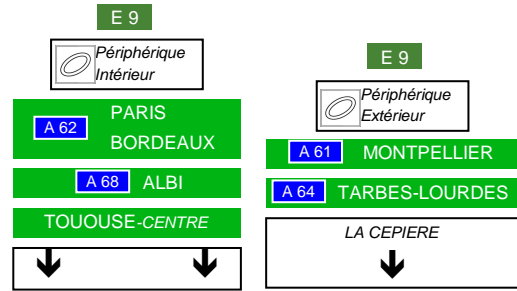

TOULOUSE

A 624

N 124

**N° 5** ↘  
FALCOU-FENASSIERS  
NASPE - SELERY  
MAROTS  
EN SIGNAL

**N° 5** ↘  
FALCOU-FENASSIERS  
NASPE - SELERY  
MAROTS  
EN SIGNAL

**N° 6** ↘  
LA SALVETAT S<sup>t</sup> G.  
PERGET-MONTURON  
EN JACCA  
Lycée International

**N° 6** ↘  
PERGET-MONTURON  
EN JACCA  
Lycée International

**N° 7** ↘  
LEVIGNAG  
PIBRAC  
LEGUEVIN

**Déviation de Léguevin  
Mi 2009**

**N° 7** ↘  
PLAISANCE DU TOUCH  
LA SALVETAT S<sup>t</sup> G.  
PIBRAC

**N° 8** ↘  
PLAISANCE DU TOUCH  
LA SALVETAT S<sup>t</sup> G.

**N° 9** ↘  
S<sup>t</sup> LYS  
FONTENILLES

**N° 9** ↘  
LEGUEVIN  
FONTENILLES

**N° 10** ↘  
 PUJAUDRAN

**N° 11** ↘  
S<sup>t</sup> LYS  
PUJAUDRAN