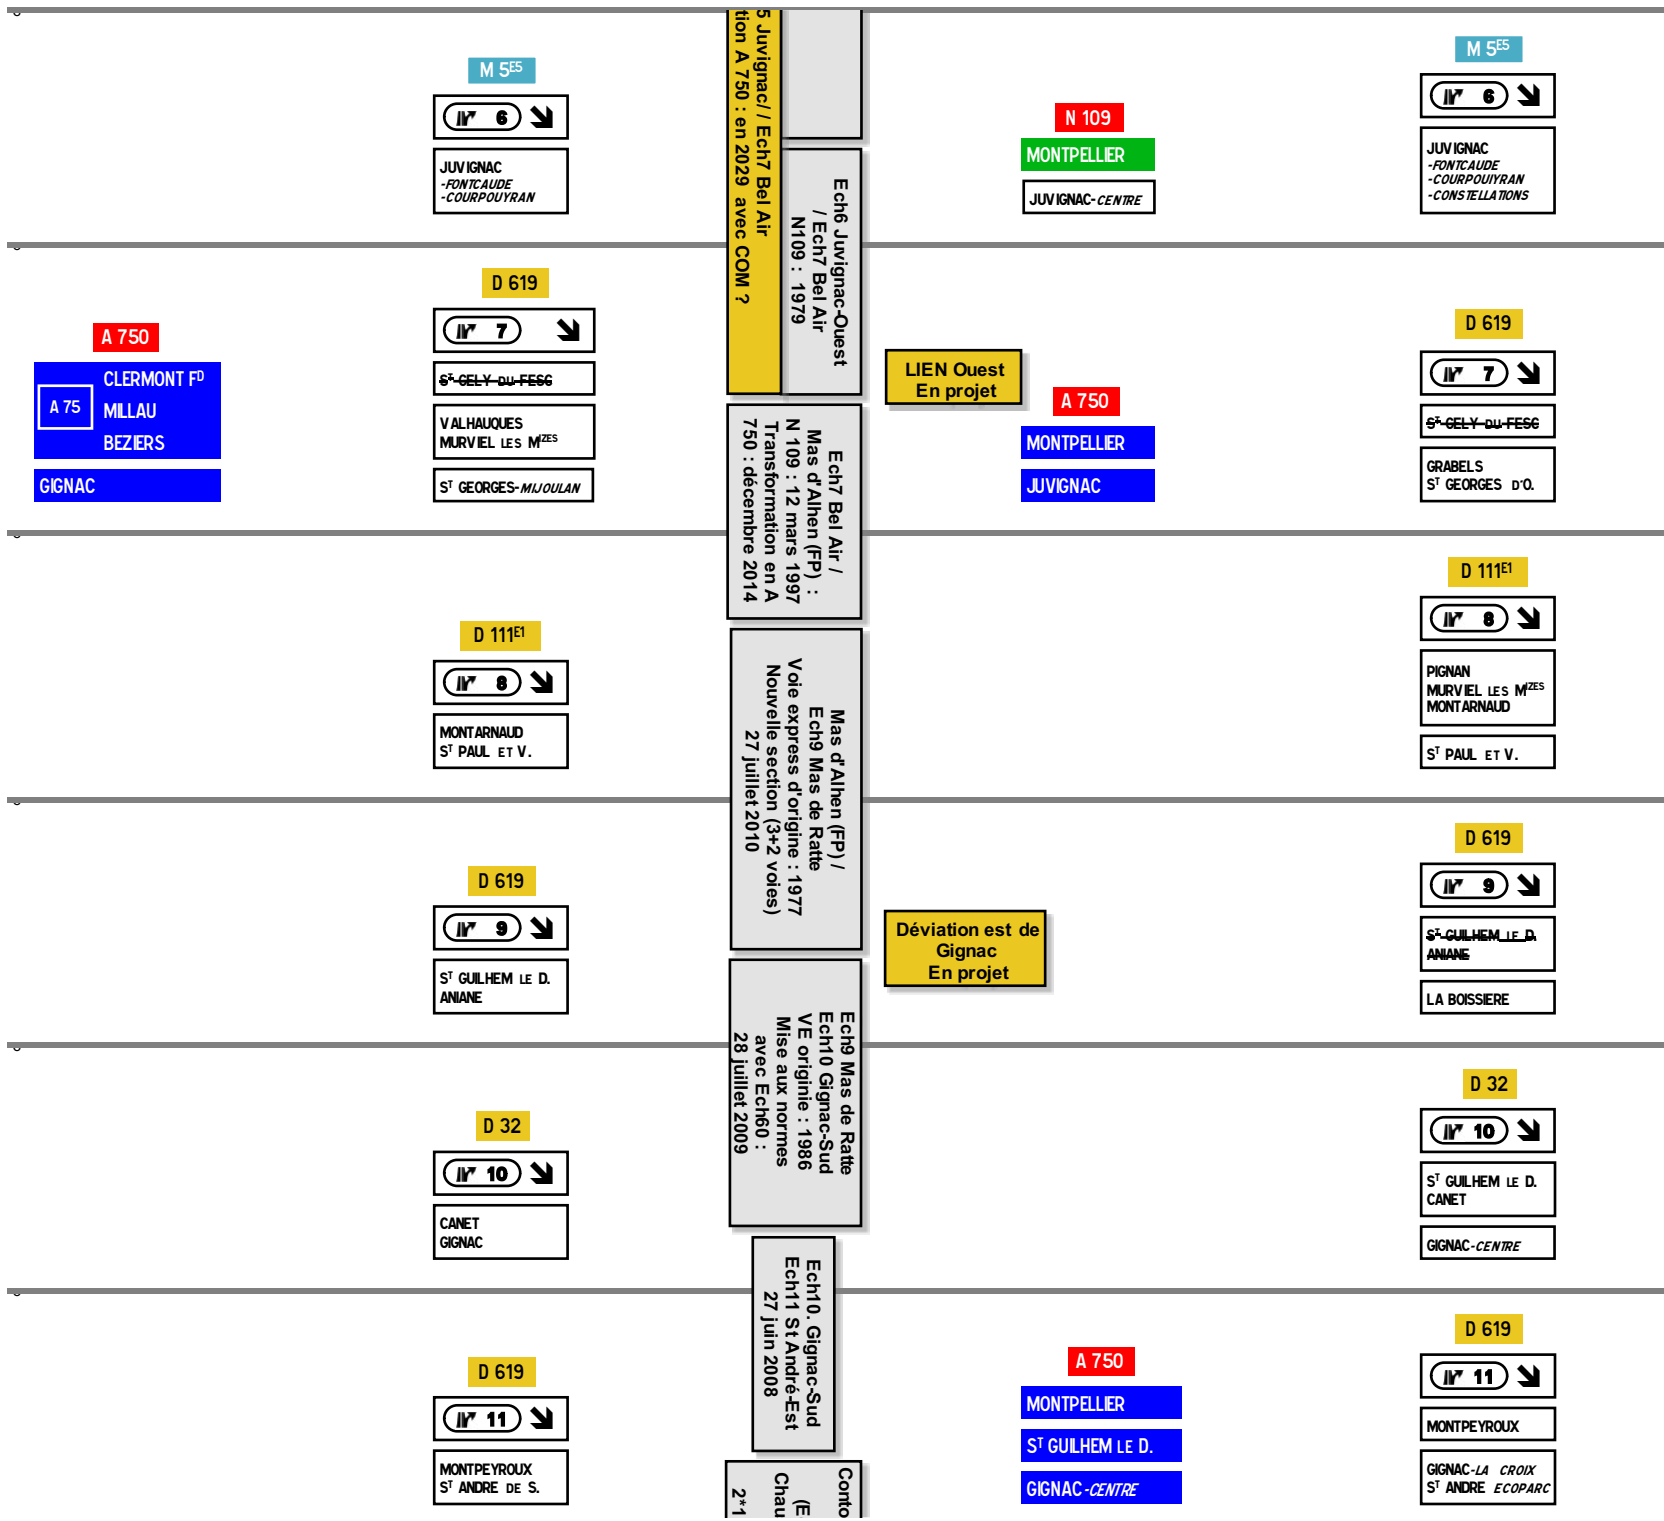

MASSIF CENTRAL

A 750

oubli dans SD ?

D 1 Ech3 Rieu Coulon 1ère chaus 2*2 voies En pro

urnement de St
André
:ch11 / Ech12)
issée vers Mtp :
12 juill 05
: 25 oct 2005

Ech12 St André-
Ouest / EchA75
Nord Ceyras /
Décembre 1996

EchA75
Branche sud du
triangle de Ceyras
15 juillet 1998

A 750

MONTPELLIER
ST GUILHEM LE D.
GIGNAC
ST ANDRE-ECOPARC

D 619

17 12
ST ANDRE-CENTRE
ST FELIX DE L.

D 619

17 12
ST FELIX DE L.

E 11 A 75
CLERMONT
-FERRAND
MLLAU
LODÈVE

E 11 A 75
BÉZIERS
CLERMONT
L'HERAULT