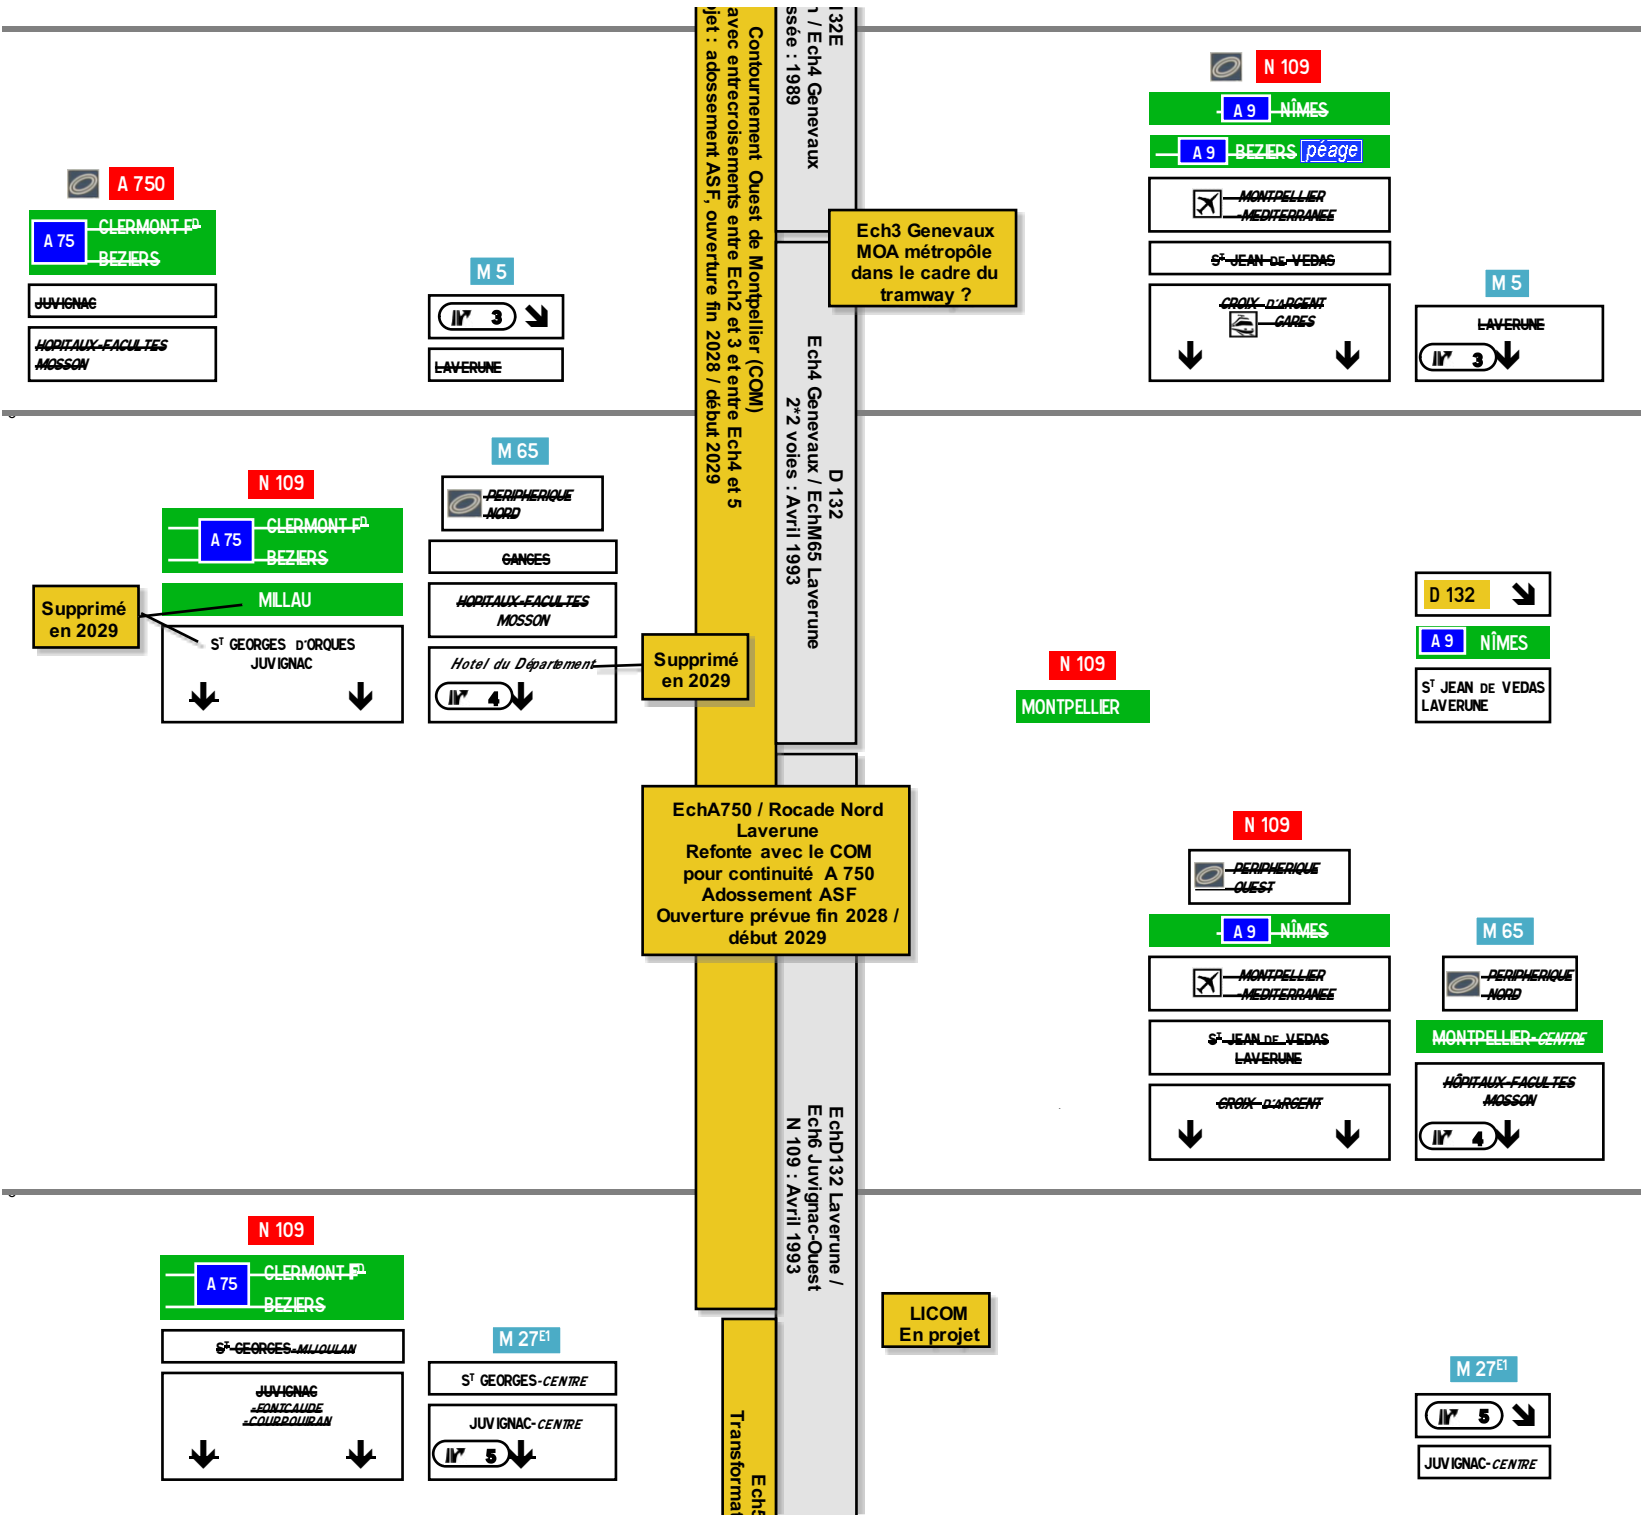

MASSIF CENTRAL

A 750

oubli dans SD ?

D 1 Ech3 Rieu Coulon 1ère chaus 2*2 voies En pro

urnement de St
André
:ch11 / Ech12)
issée vers Mtp :
12 juill 05
: 25 oct 2005

Ech12 St André-
Ouest / EchA75
Nord Ceyras /
Décembre 1996

EchA75
Branche sud du
triangle de Ceyras
15 juillet 1998

A 750

MONTPELLIER
ST GUILHEM LE D.
GIGNAC
ST ANDRE-ECOPARC

D 619

17 12
ST ANDRE-CENTRE
ST FELIX DE L.

D 619

17 12
ST FELIX DE L.

E 11 A 75
CLERMONT
-FERRAND
MLLAU
LODÈVE

E 11 A 75
BÉZIERS
CLERMONT
L'HERAULT