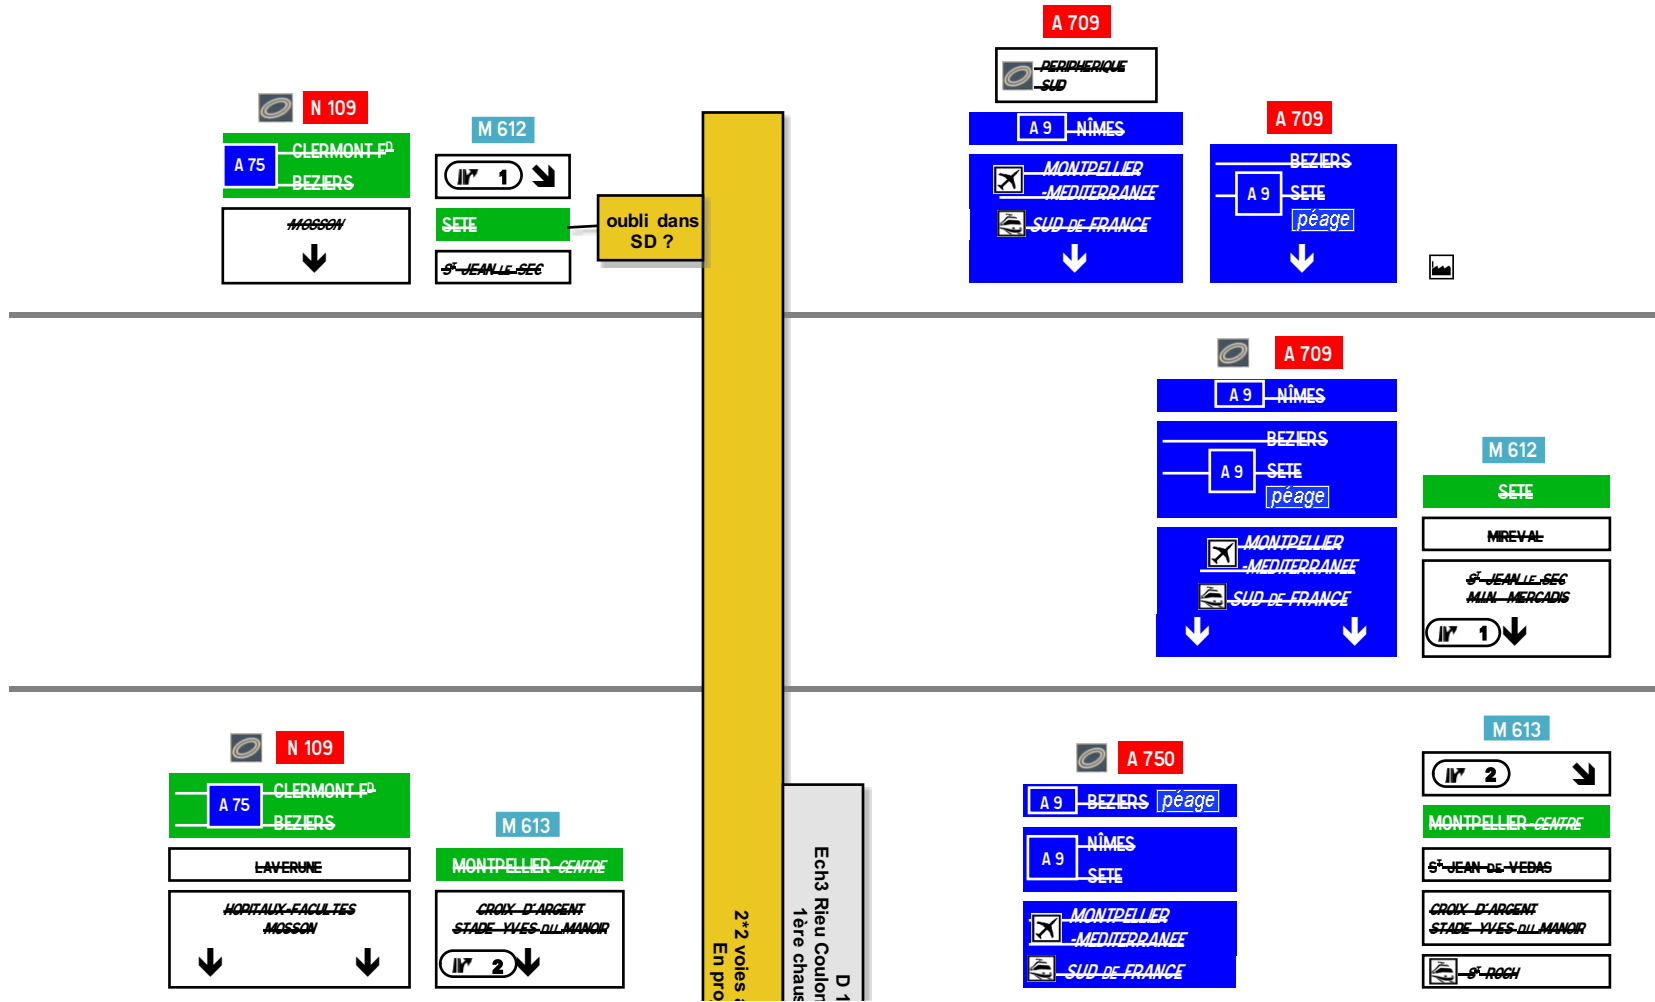

MASSIF CENTRAL

A 750

oubli dans SD ?

D 1 Ech3 Rieu Coulon 1ère chaus 2*2 voies En pro

urnement de St
André
:ch11 / Ech12)
issée vers Mtp :
12 juill 05
: 25 oct 2005

Ech12 St André-
Ouest / EchA75
Nord Ceyras /
Décembre 1996

EchA75
Branche sud du
triangle de Ceyras
15 juillet 1998

A 750

MONTPELLIER
ST GUILHEM LE D.
GIGNAC
ST ANDRE-ECOPARC

D 619

17 12
ST ANDRE-CENTRE
ST FELIX DE L.

D 619

17 12
ST FELIX DE L.

E 11 A 75
CLERMONT
-FERRAND
MLLAU
LODÈVE

E 11 A 75
BÉZIERS
CLERMONT
L'HERAULT