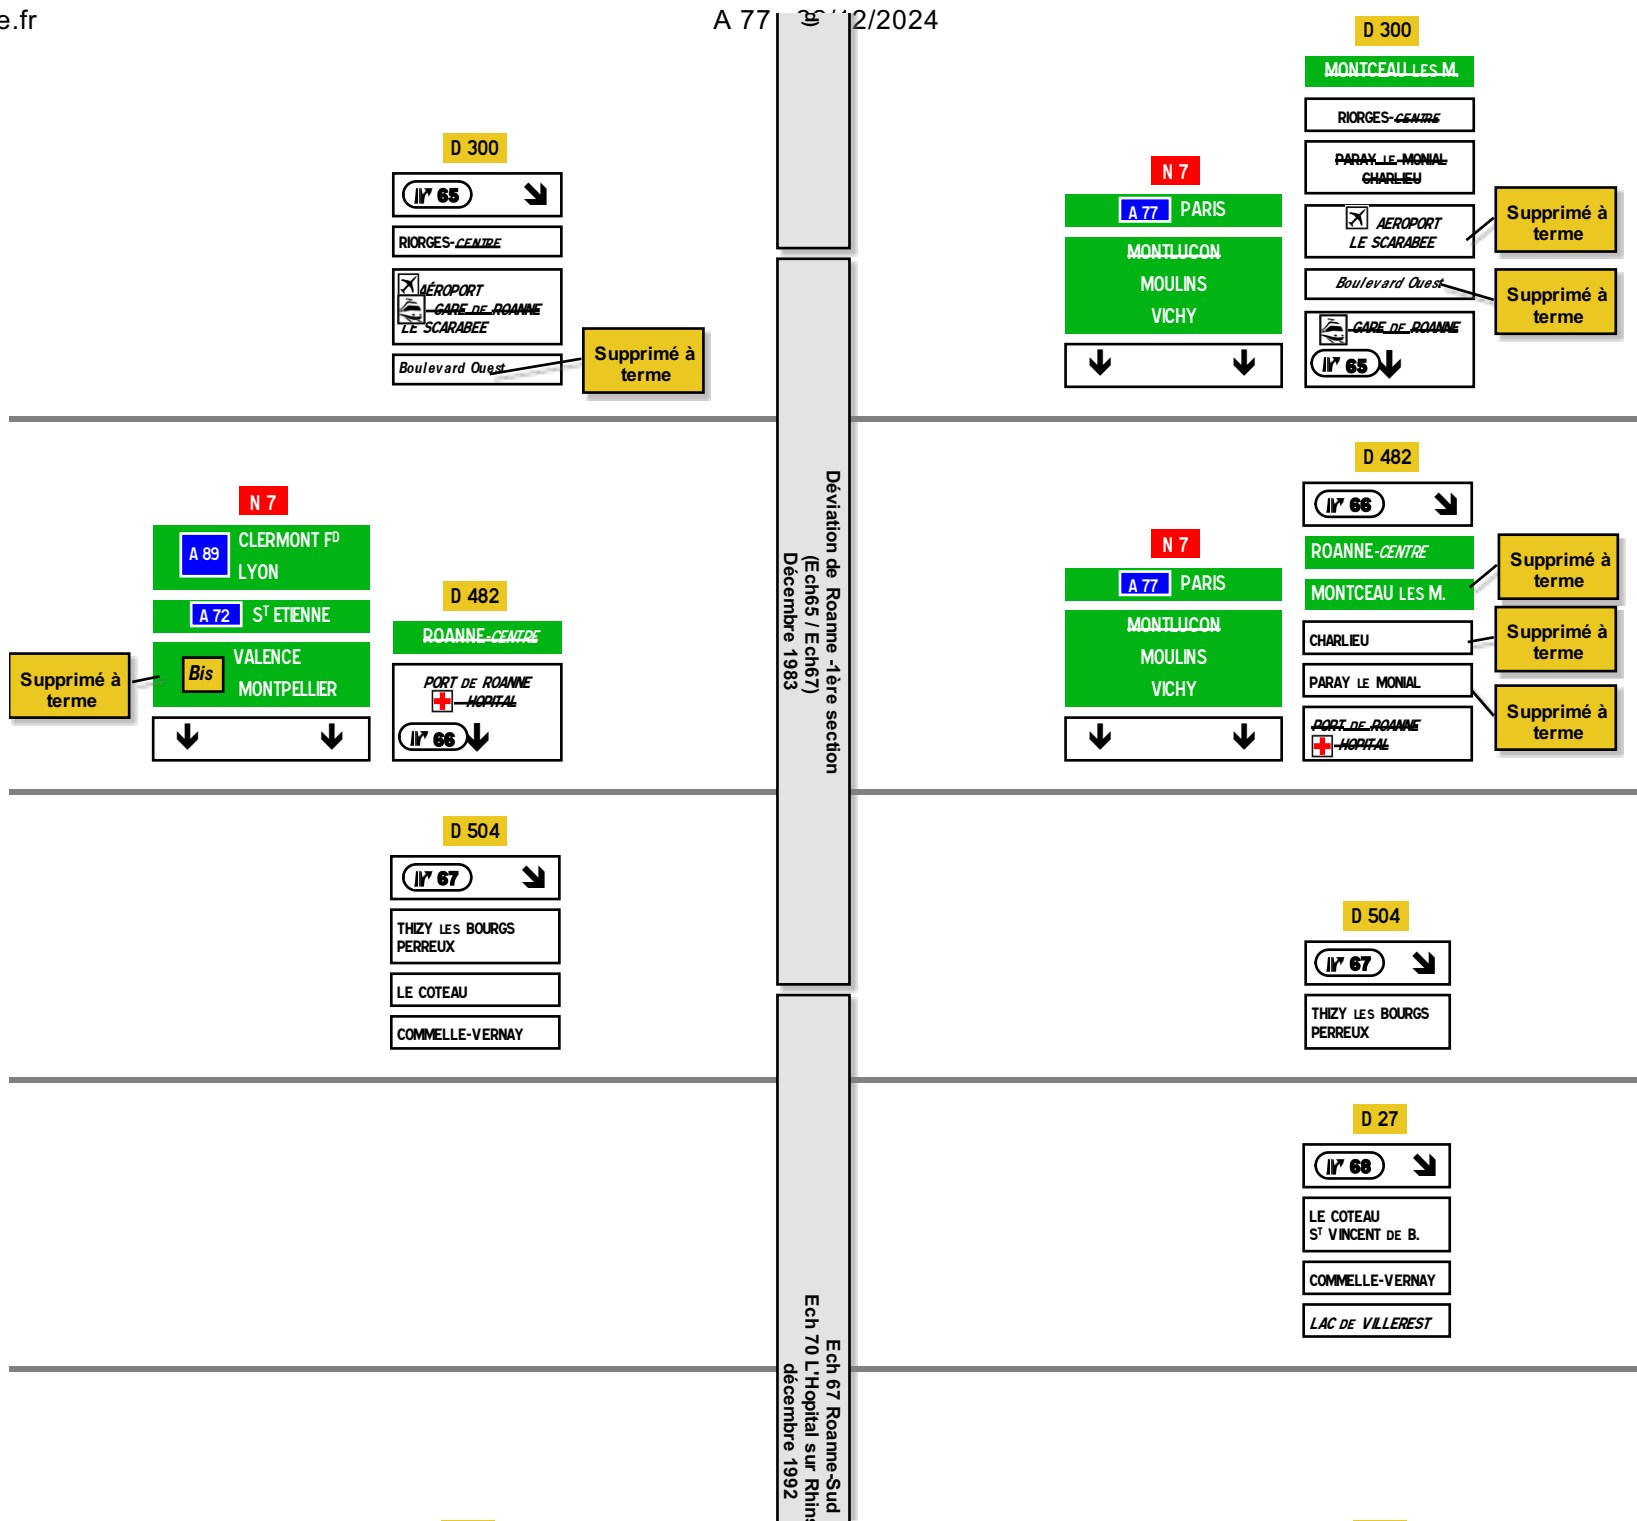

AUTUN

CHÂTEAU-CHINON
DECIZE
IMPHY

NEVERS-S^tÉLOI

Déviation de Pougues les Eaux (Ech31/ Ech32) 12 février 2001

Déviation de Nevers (Ech32) Pougues les Eaux-Sud / Chailly (Fin provisoire) 5 mai 1998

Remplacé par Centre

MABLY-BOURG

S^t ROMAIN LA M.

St Germain
/ Ech62 Les
Baraques-Nord
En projet

Déviat
ion
Les Baraques
Ech62 Nord / Ech62 Sud
En projet

D 307

S^t ROMAIN LA M.

N 7

A 89 LYON
CLERMONT FD

A 72 S^t ETIENNE

ROANNE

D 207

DEM LIEUE
LA VILLETTE

Déviat
ion
Les Tulleries
Ech62 Sud / Ech63
En projet
(prochain CPER)

D 207

DEM LIEUE

D 27

MABLY-BOURG
RIORGES
- Z.A. LA VILLETTE

Supprimé à
terme

Déviat
ion de Roanne -2ème section
(Ech 63 Mably-Les Tulleries / Ech65 Roanne-Nord
16 octobre 1997

BORDEAUX
CLERMONT F^D
TIERS
A 72 ST ETIENNE
péage
LYON péage