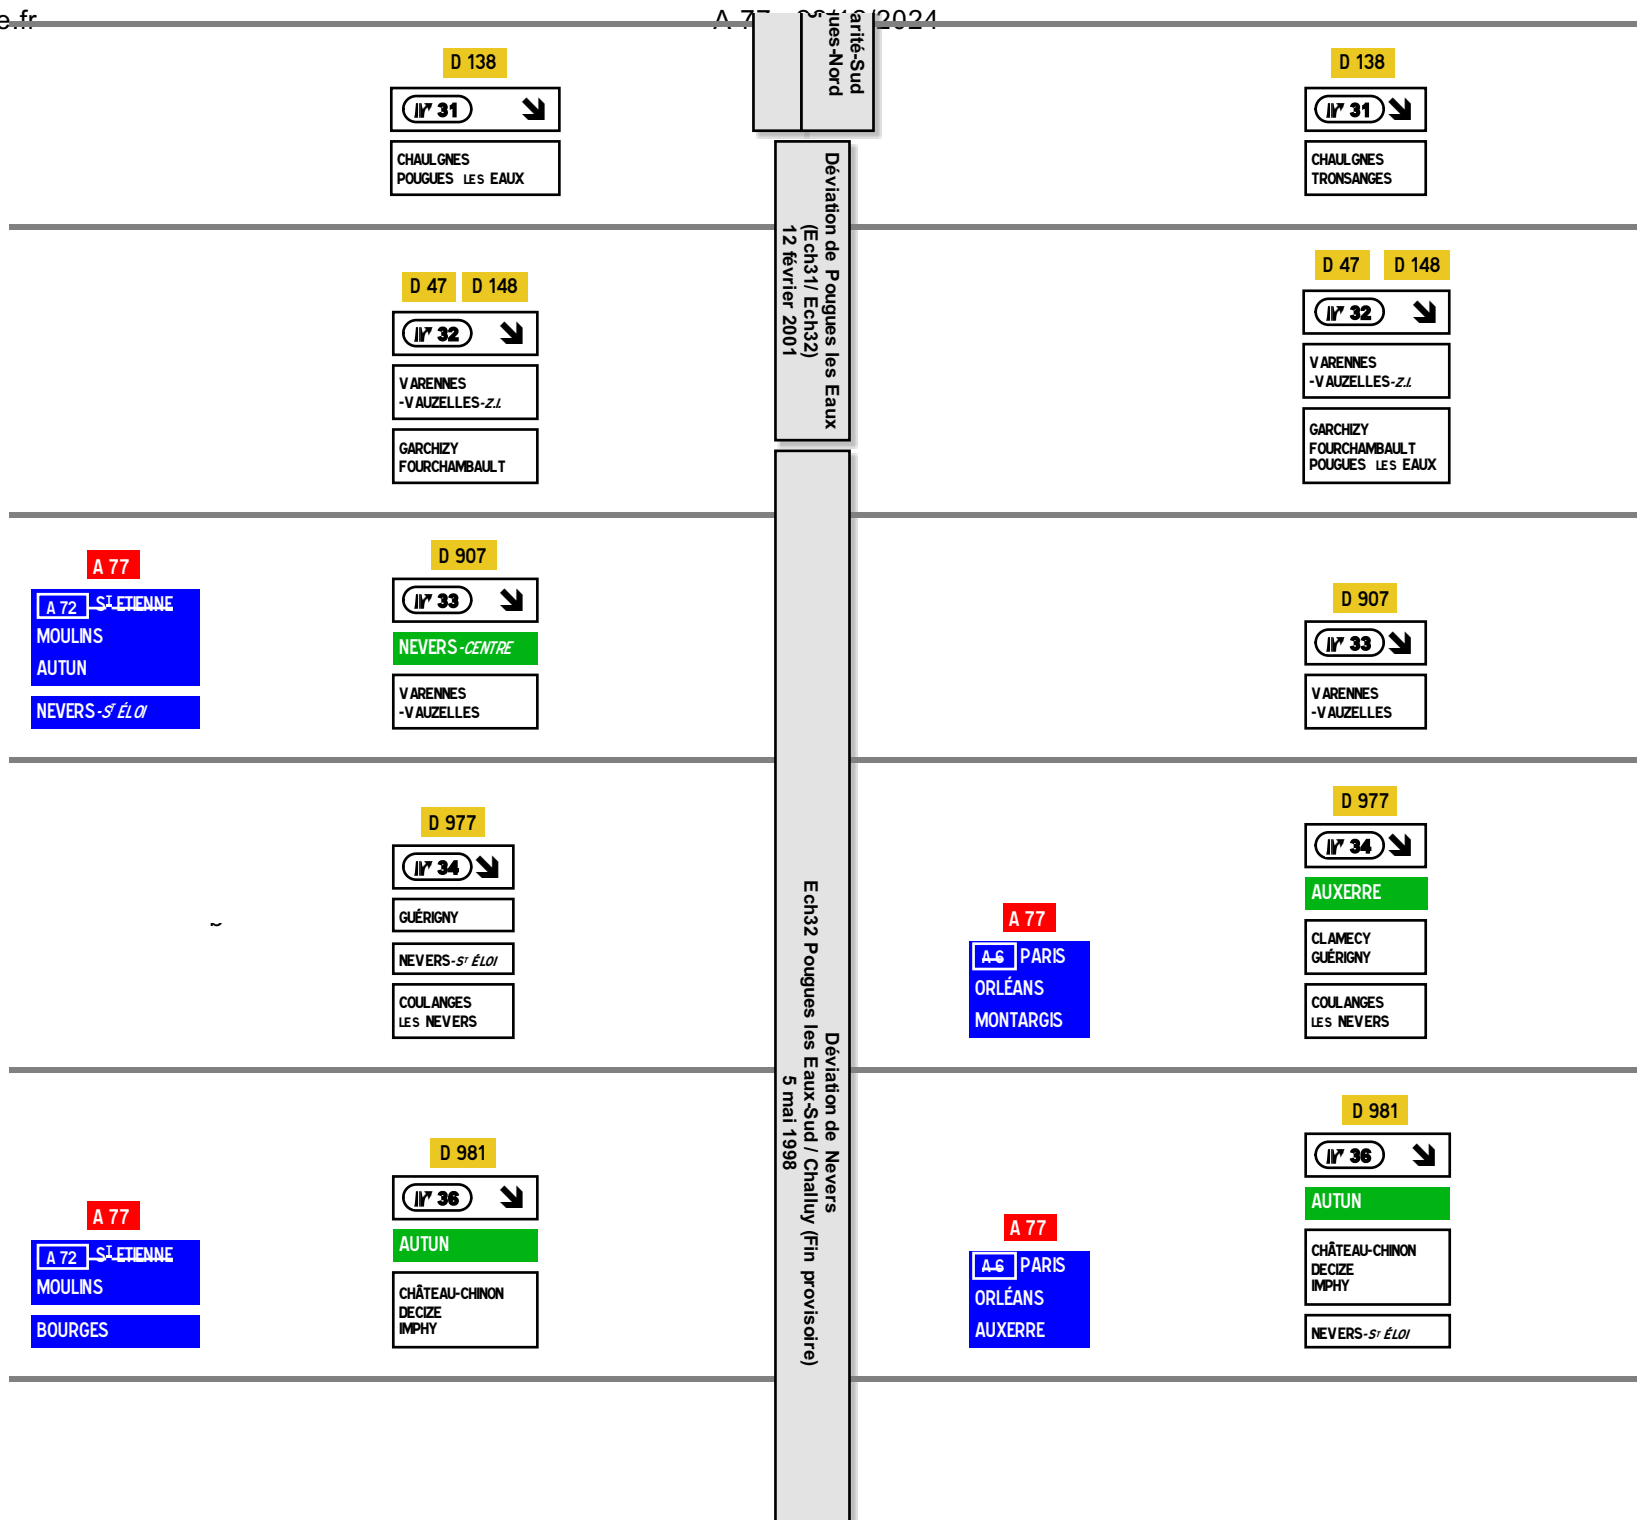

MASSIF CENTRAL

A 77

Autoroute de l'Arbre

D 138

IP 31

CHAULGNES
POUGUES LES EAUX

D 138

IP 31

CHAULGNES
TRONSANGES

D 47 D 148

IP 32

VARENNES
-VAUZELLES-ZI

GARCHIZY
FOURCHAMBAULT

D 47 D 148

IP 32

VARENNES
-VAUZELLES-ZI

GARCHIZY
FOURCHAMBAULT
POUGUES LES EAUX

A 77

A 72 S^tETIENNE
MOULINS
AUTUN
NEVERS-S^tÉLOI

D 907

IP 33

NEVERS-CENTRE

VARENNES
-VAUZELLES

D 907