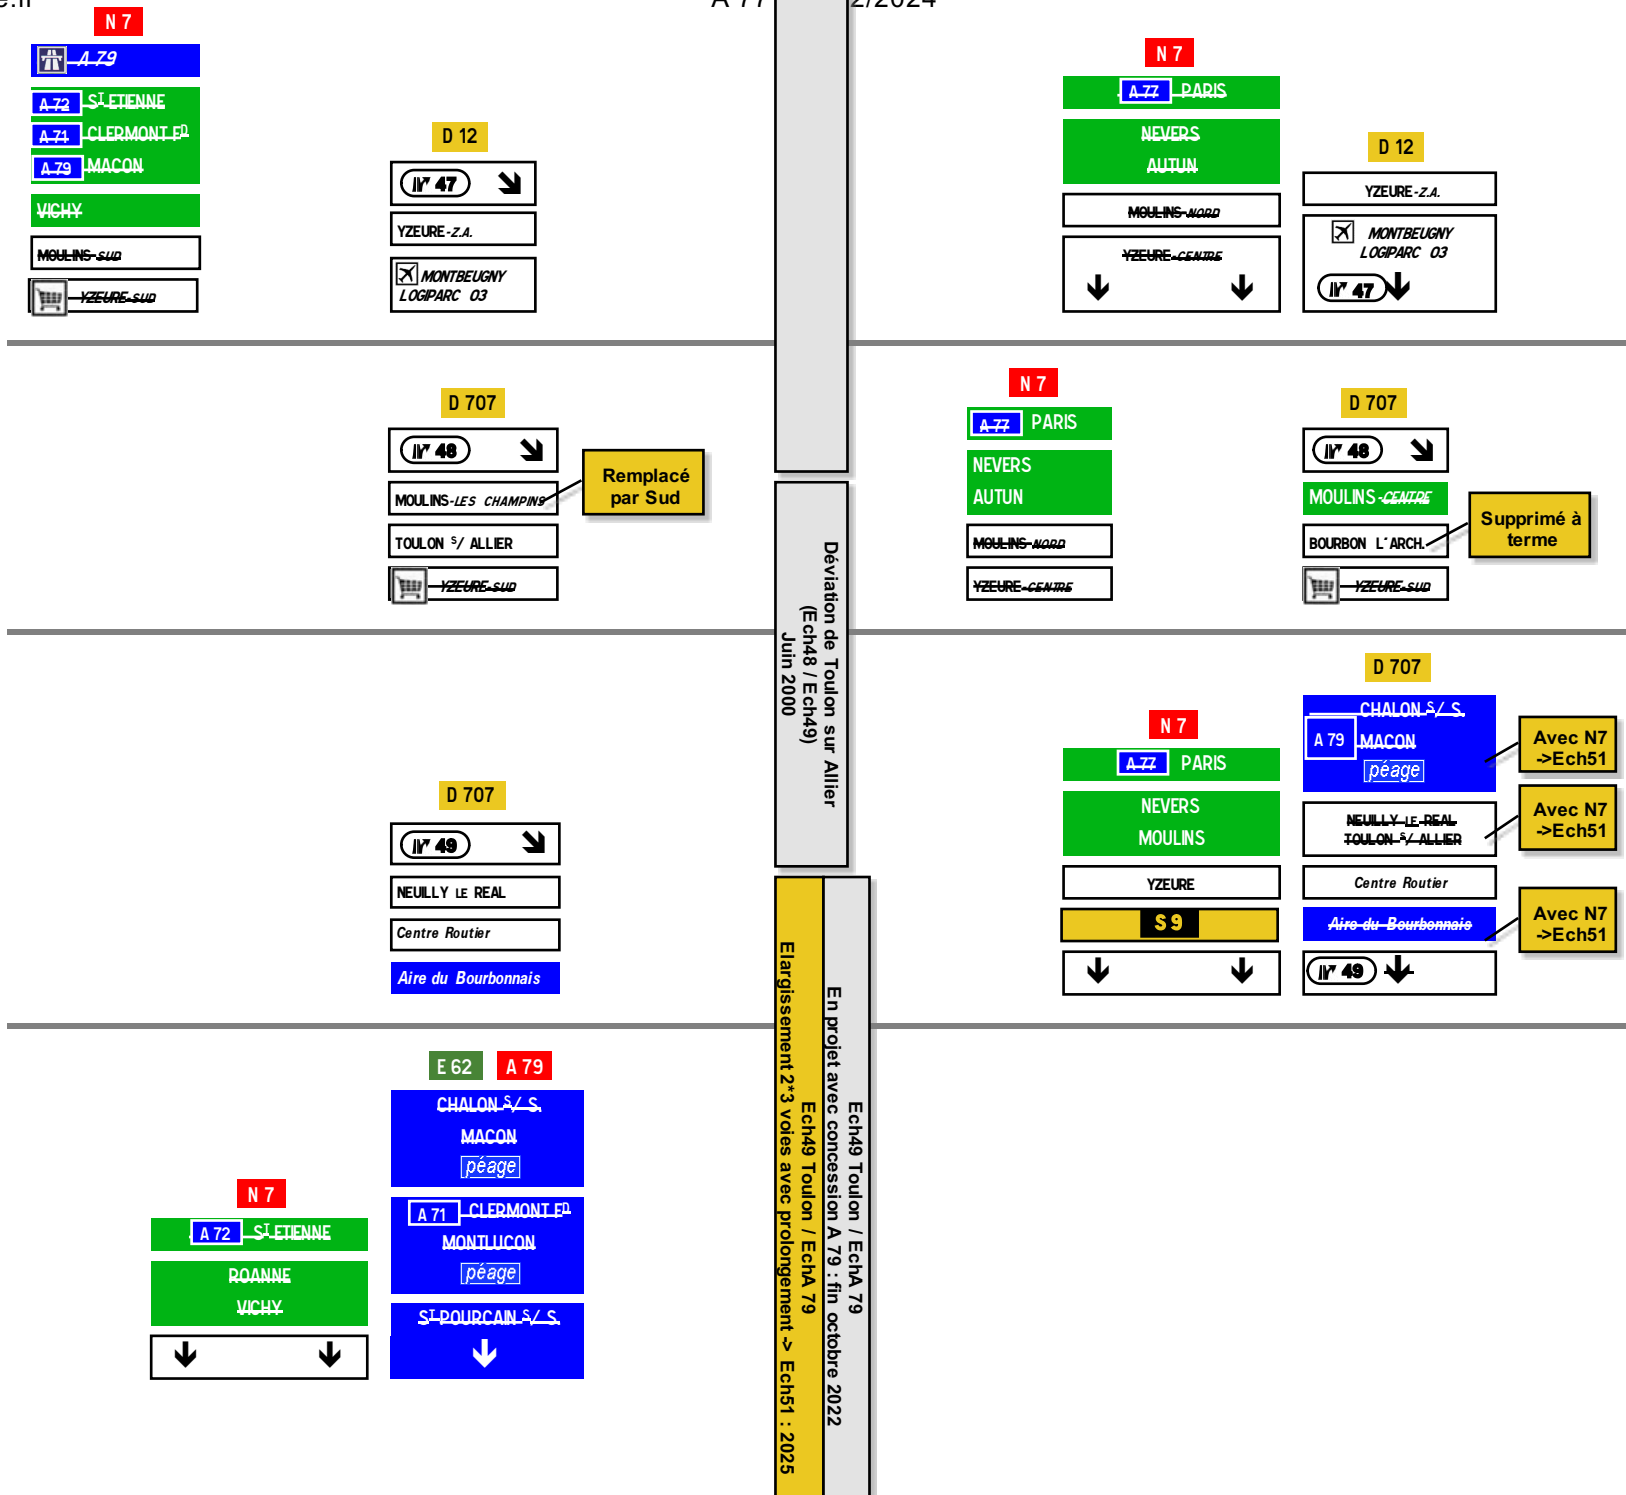

A 6 PARIS
ORLÉANS
MONTARGIS

D 977

IP 34

AUXERRE

CLAMECY
GUÉRIGNY

COULANGES
LES NEVERS

A 77

A 72 S^tETIENNE
MOULINS
BOURGES

AUTUN

CHÂTEAU-CHINON
DECIZE
IMPHY

NEVERS-S^tÉLOI

Déviation de Pougues les Eaux (Ech31/ Ech32) 12 février 2001

Déviation de Nevers (Ech32) Pougues les Eaux-Sud / Chailly (Fin provisoire) 5 mai 1998

Remplacé par Centre

A 77 - 22/12/2024

D 4

CHARLEU
S^t GERMAIN L.
RENAISSON

Déviat
ion de St
Germain
En projet

Déviat
ion de St
Germain en 2*1
voies
juin 1994

D 4

AMBERLE
S^t GERMAIN L.
RENAISSON

D 39

A 72 S^t ETIENNE

ROANNE

D 207

DEM LIEUE
LA VILLETTE

Déviat
ion
Les Tulleries
Ech62 Sud / Ech63
En projet
(prochain CPER)

D 207

DEM LIEUE

D 27