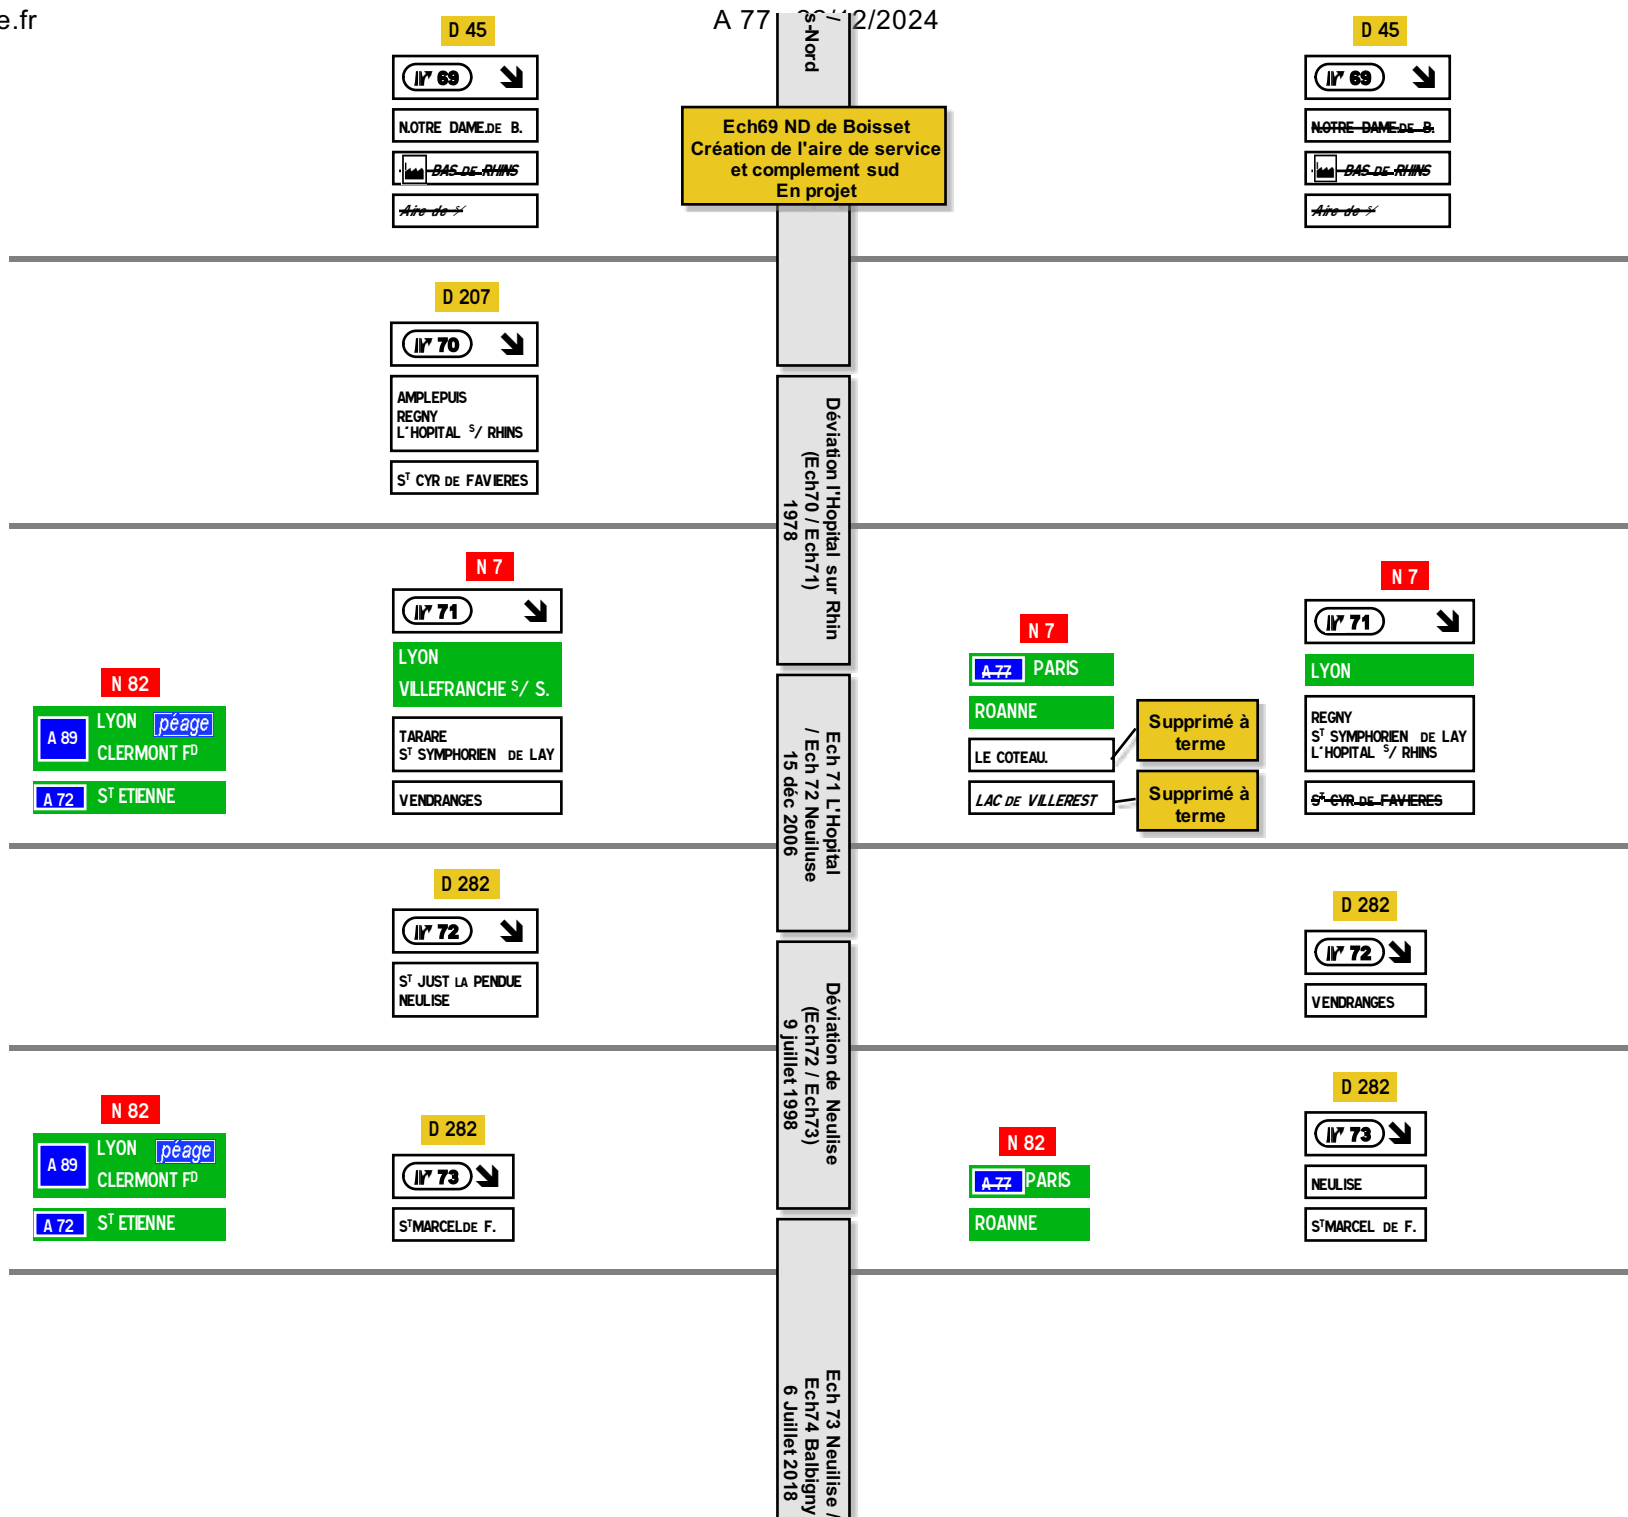

A 6 PARIS
ORLÉANS
MONTARGIS

D 977

IP 34

AUXERRE

CLAMECY
GUÉRIGNY

COULANGES
LES NEVERS

A 77

A 72 S^tETIENNE
MOULINS
BOURGES

AUTUN

CHÂTEAU-CHINON
DECIZE
IMPHY

NEVERS-S^tÉLOI

Déviation de Pougues les Eaux (Ech31/ Ech32) 12 février 2001

Déviation de Nevers (Ech32) Pougues les Eaux-Sud / Chailly (Fin provisoire) 5 mai 1998

Remplacé par Centre

A 72 S^t ETIENNE

ROANNE

D 207

DEM LIEUE
LA VILLETTE

Déviat
ion
Les Tulleries
Ech62 Sud / Ech63
En projet
(prochain CPER)

D 207

DEM LIEUE

D 27

MABLY-BOURG
RIORGES
- Z.A. LA VILLETTE

Supprimé à
terme

Déviat
ion de Roanne -2ème section
(Ech 63 Mably-Les Tulleries / Ech65 Roanne-Nord
16 octobre 1997

BORDEAUX
CLERMONT F^D
TIERS
A 72 ST ETIENNE
péage
LYON péage