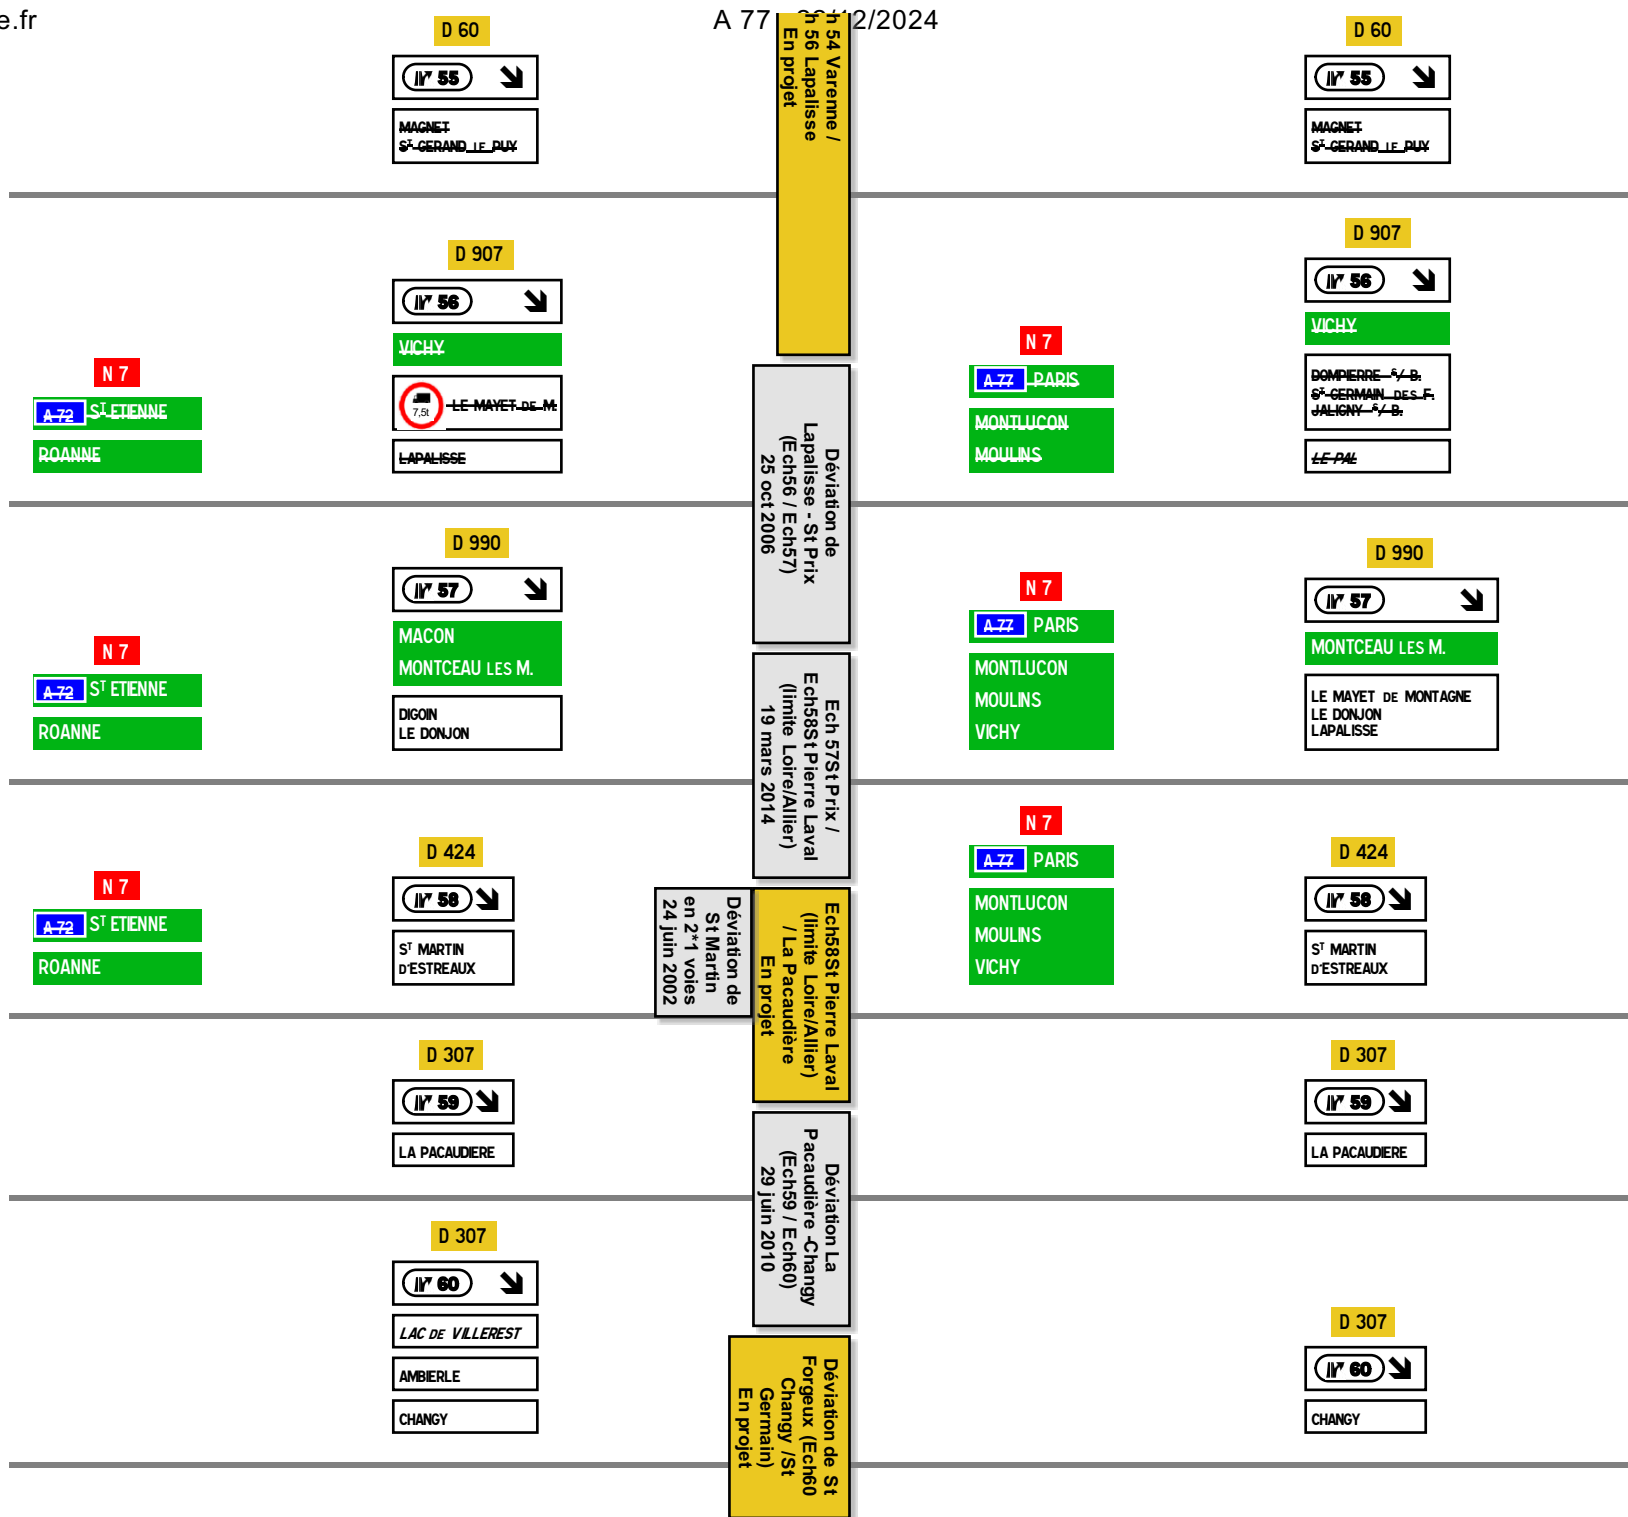

A 6 PARIS
ORLÉANS
MONTARGIS

D 977

IP 34

AUXERRE

CLAMECY
GUÉRIGNY

COULANGES
LES NEVERS

A 77

A 72 S^tETIENNE
MOULINS
BOURGES

AUTUN

CHÂTEAU-CHINON
DECIZE
IMPHY

NEVERS-S^tÉLOI

Déviation de Pougues les Eaux (Ech31/ Ech32) 12 février 2001

Déviation de Nevers (Ech32) Pougues les Eaux-Sud / Chailly (Fin provisoire) 5 mai 1998

Remplacé par Centre

A 77 - 22/12/2024

D 4

CHARLEU
S^t GERMAIN L.
RENAISSON

Déviat
ion de St
Germain
En projet

Déviat
ion de St
Germain en 2*1
voies
juin 1994

D 4

AMBERLE
S^t GERMAIN L.
RENAISSON

D 39

A 72 S^t ETIENNE

ROANNE

D 207

DEM LIEUE
LA VILLETTE

Déviat
ion
Les Tulleries
Ech62 Sud / Ech63
En projet
(prochain CPER)

D 207

DEM LIEUE

D 27