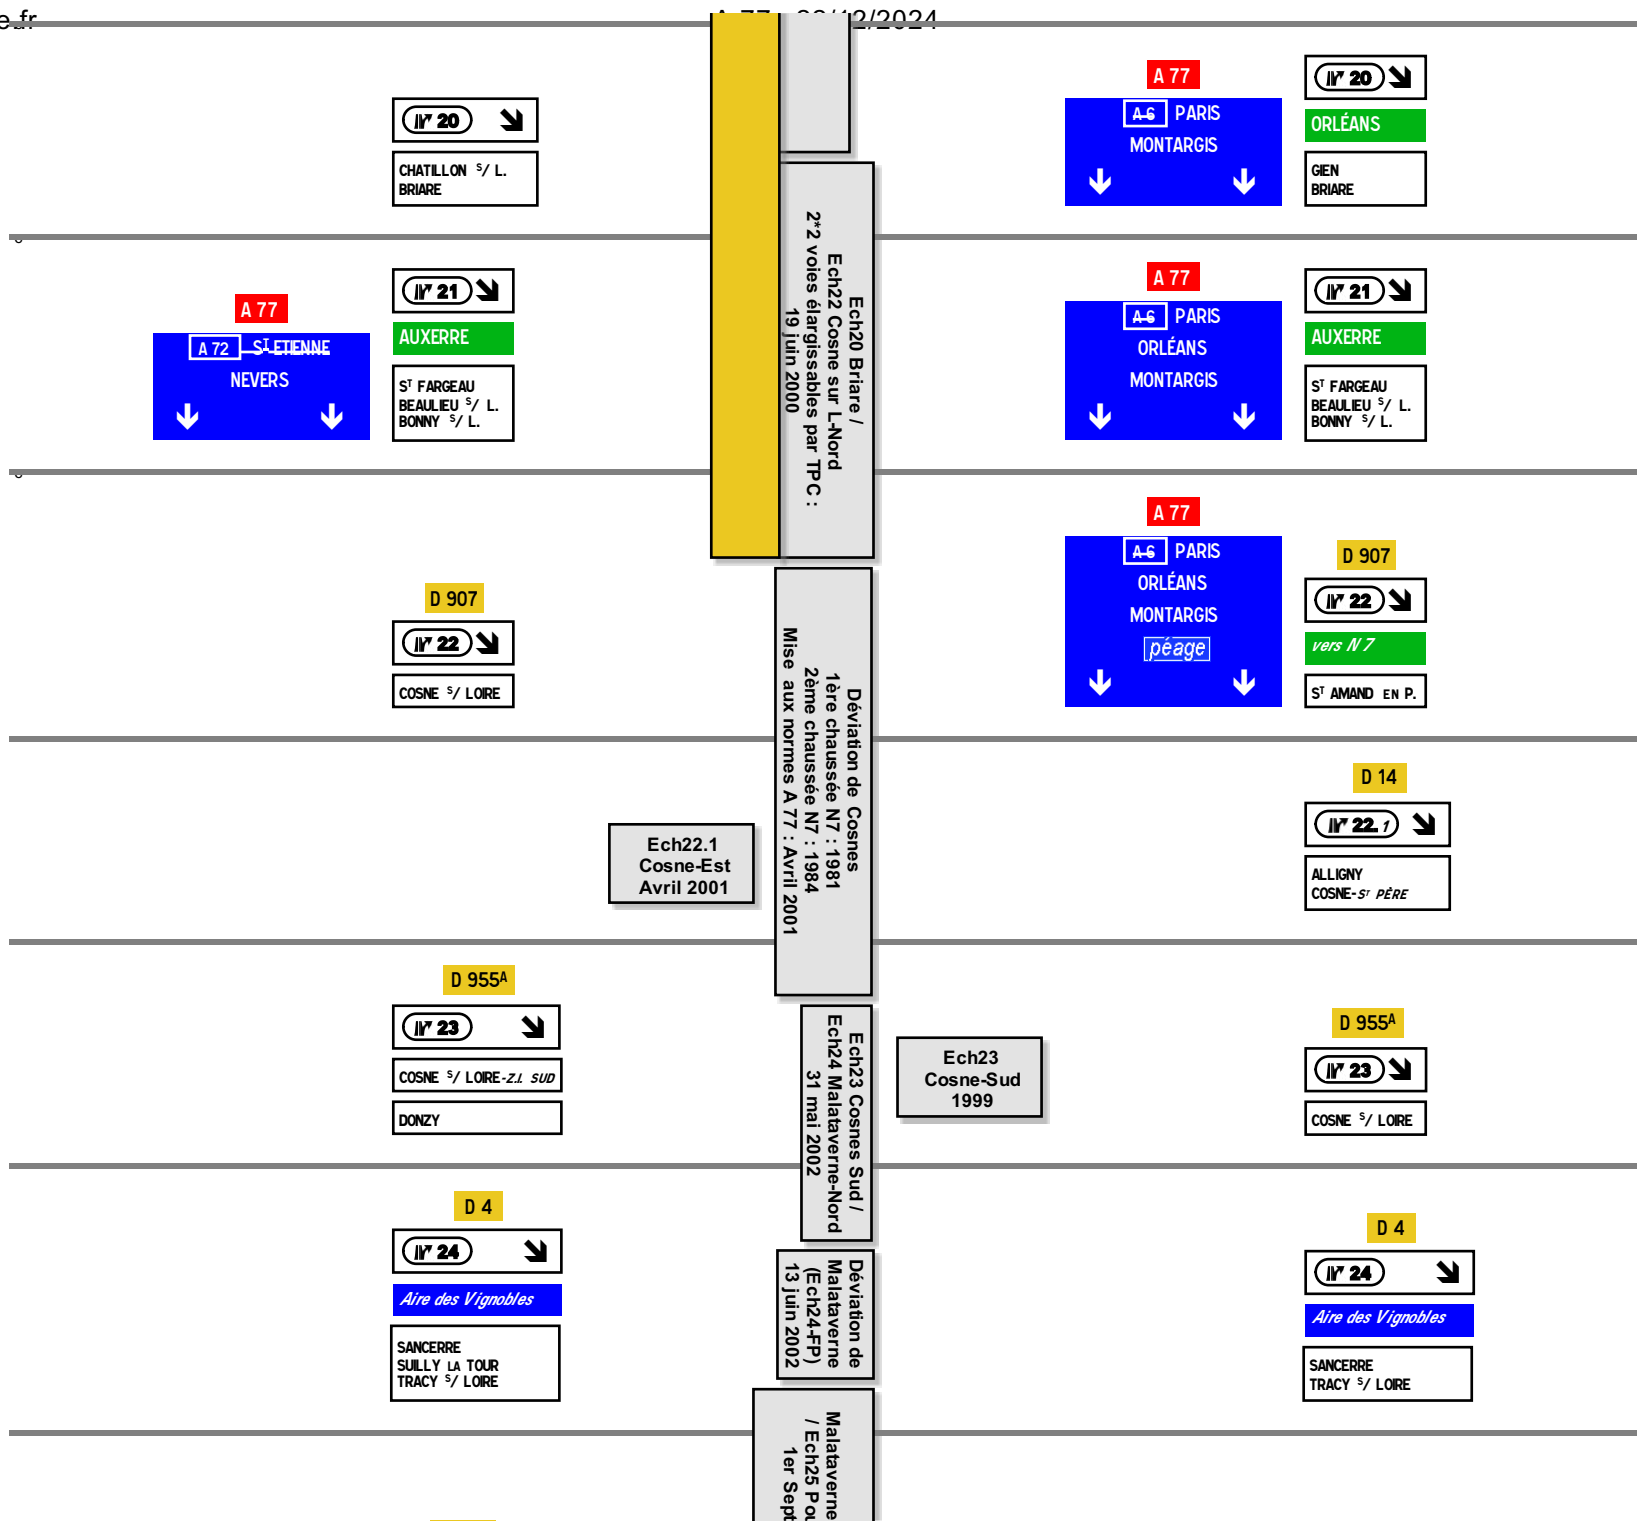

MASSIF CENTRAL

A 77

Autoroute de l'Arbre

D 138

IP 31

CHAULGNES
POUGUES LES EAUX

D 138

IP 31

CHAULGNES
TRONSANGES

D 47 D 148

IP 32

VARENNES
-VAUZELLES-ZI

GARCHIZY
FOURCHAMBAULT

D 47 D 148

IP 32

VARENNES
-VAUZELLES-ZI

GARCHIZY
FOURCHAMBAULT
POUGUES LES EAUX

A 77

A 72 S^tETIENNE
MOULINS
AUTUN
NEVERS-S^tÉLOI

D 907

IP 33

NEVERS-CENTRE

VARENNES
-VAUZELLES

D 907