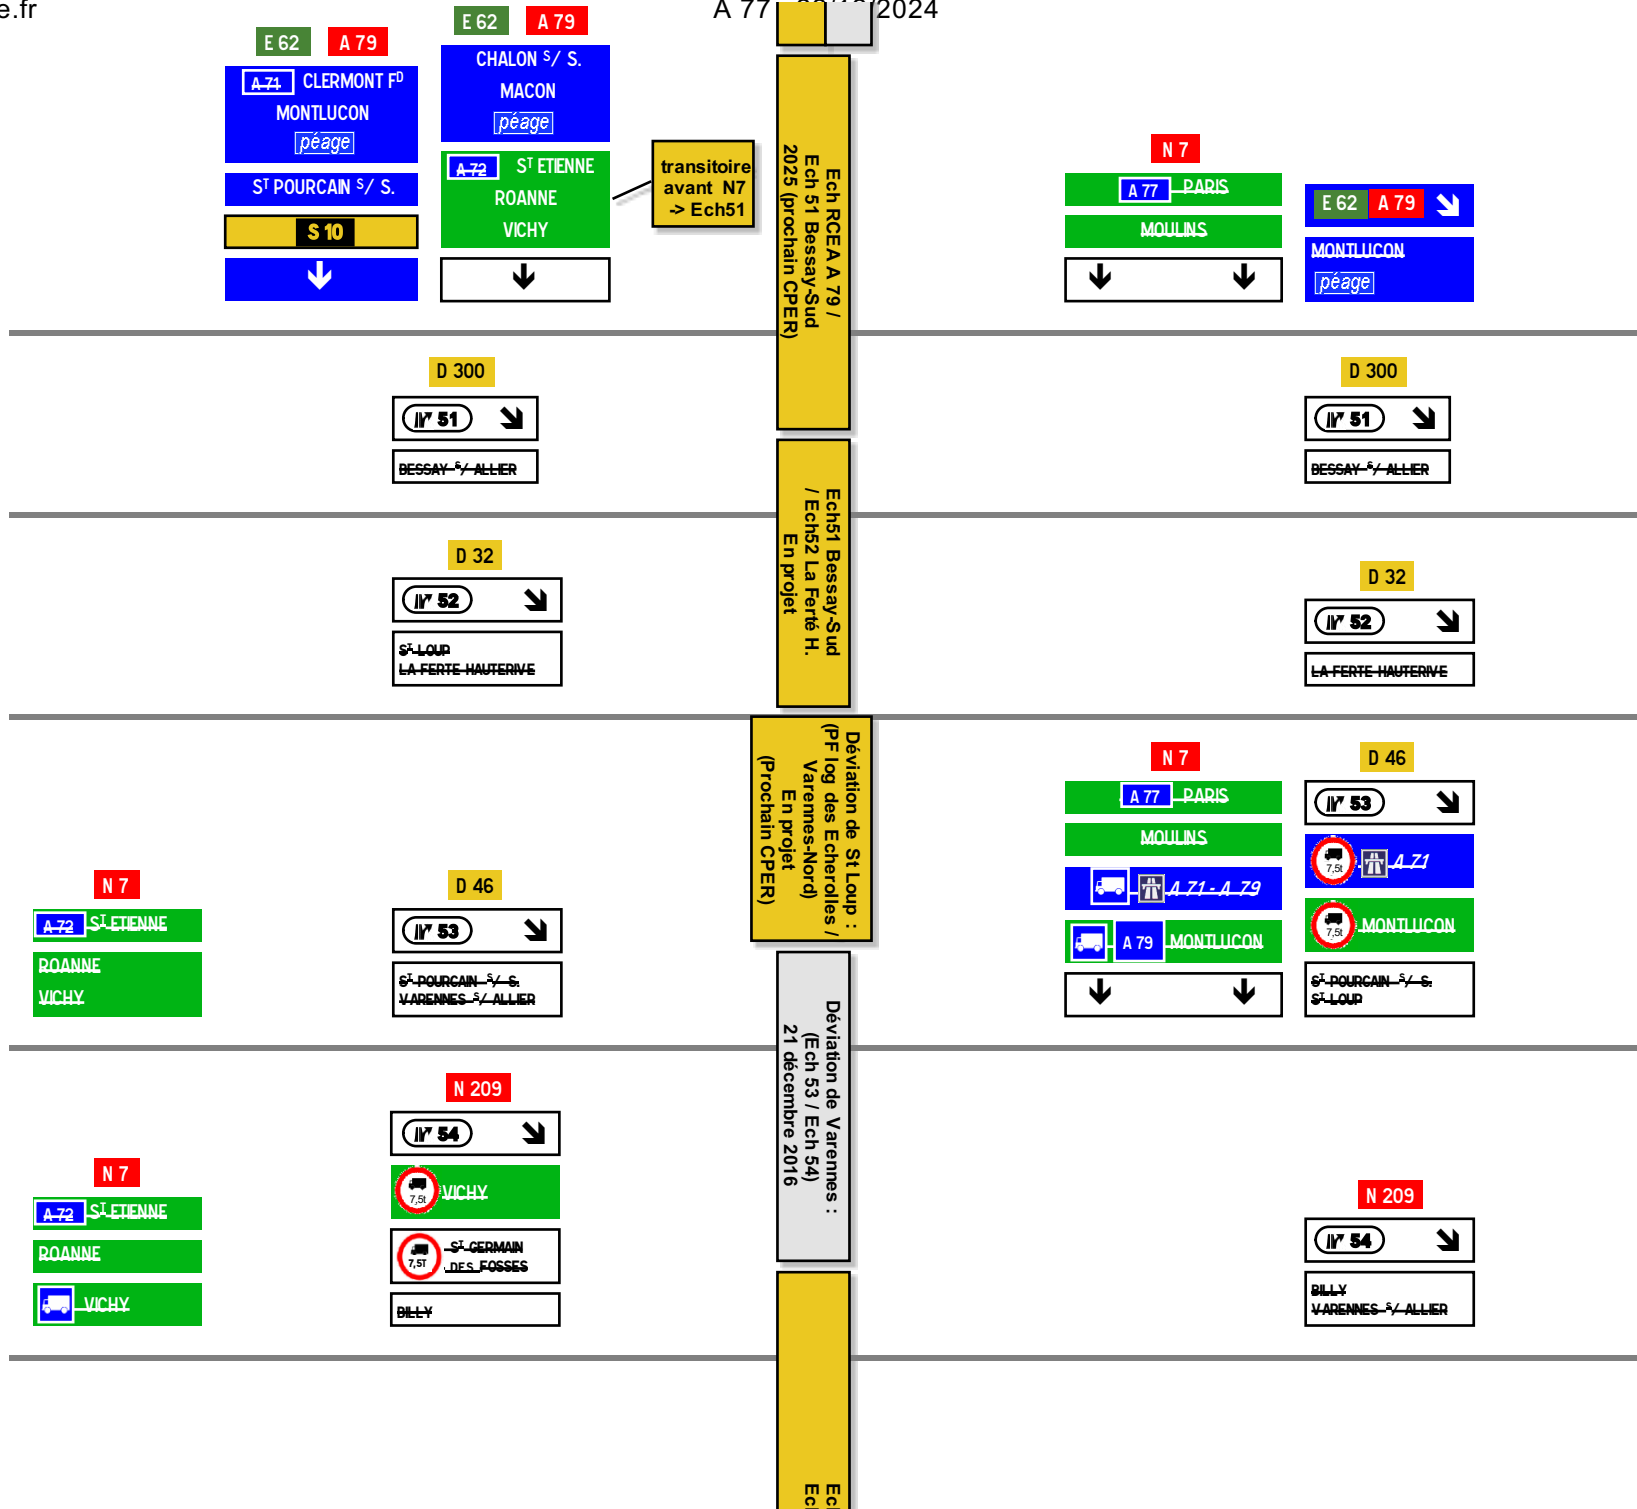

A 6 PARIS
ORLÉANS
MONTARGIS

D 977

IP 34

AUXERRE

CLAMECY
GUÉRIGNY

COULANGES
LES NEVERS

A 77

A 72 S^tETIENNE
MOULINS
BOURGES

AUTUN

CHÂTEAU-CHINON
DECIZE
IMPHY

NEVERS-S^tÉLOI

Déviation de Pougues les Eaux (Ech31/ Ech32) 12 février 2001

Déviation de Nevers (Ech32) Pougues les Eaux-Sud / Chailly (Fin provisoire) 5 mai 1998

Remplacé par Centre

A 77 - 22/12/2024

D 4

CHARLEU
S^t GERMAIN L.
RENAISSON

Déviat
ion de St
Germain
En projet

Déviat
ion de St
Germain en 2*1
voies
juin 1994

D 4

AMBERLE
S^t GERMAIN L.
RENAISSON

D 39

A 72 S^t ETIENNE

ROANNE

D 207

DEM LIEUE
LA VILLETTE

Déviat
ion
Les Tulleries
Ech62 Sud / Ech63
En projet
(prochain CPER)

D 207

DEM LIEUE

D 27