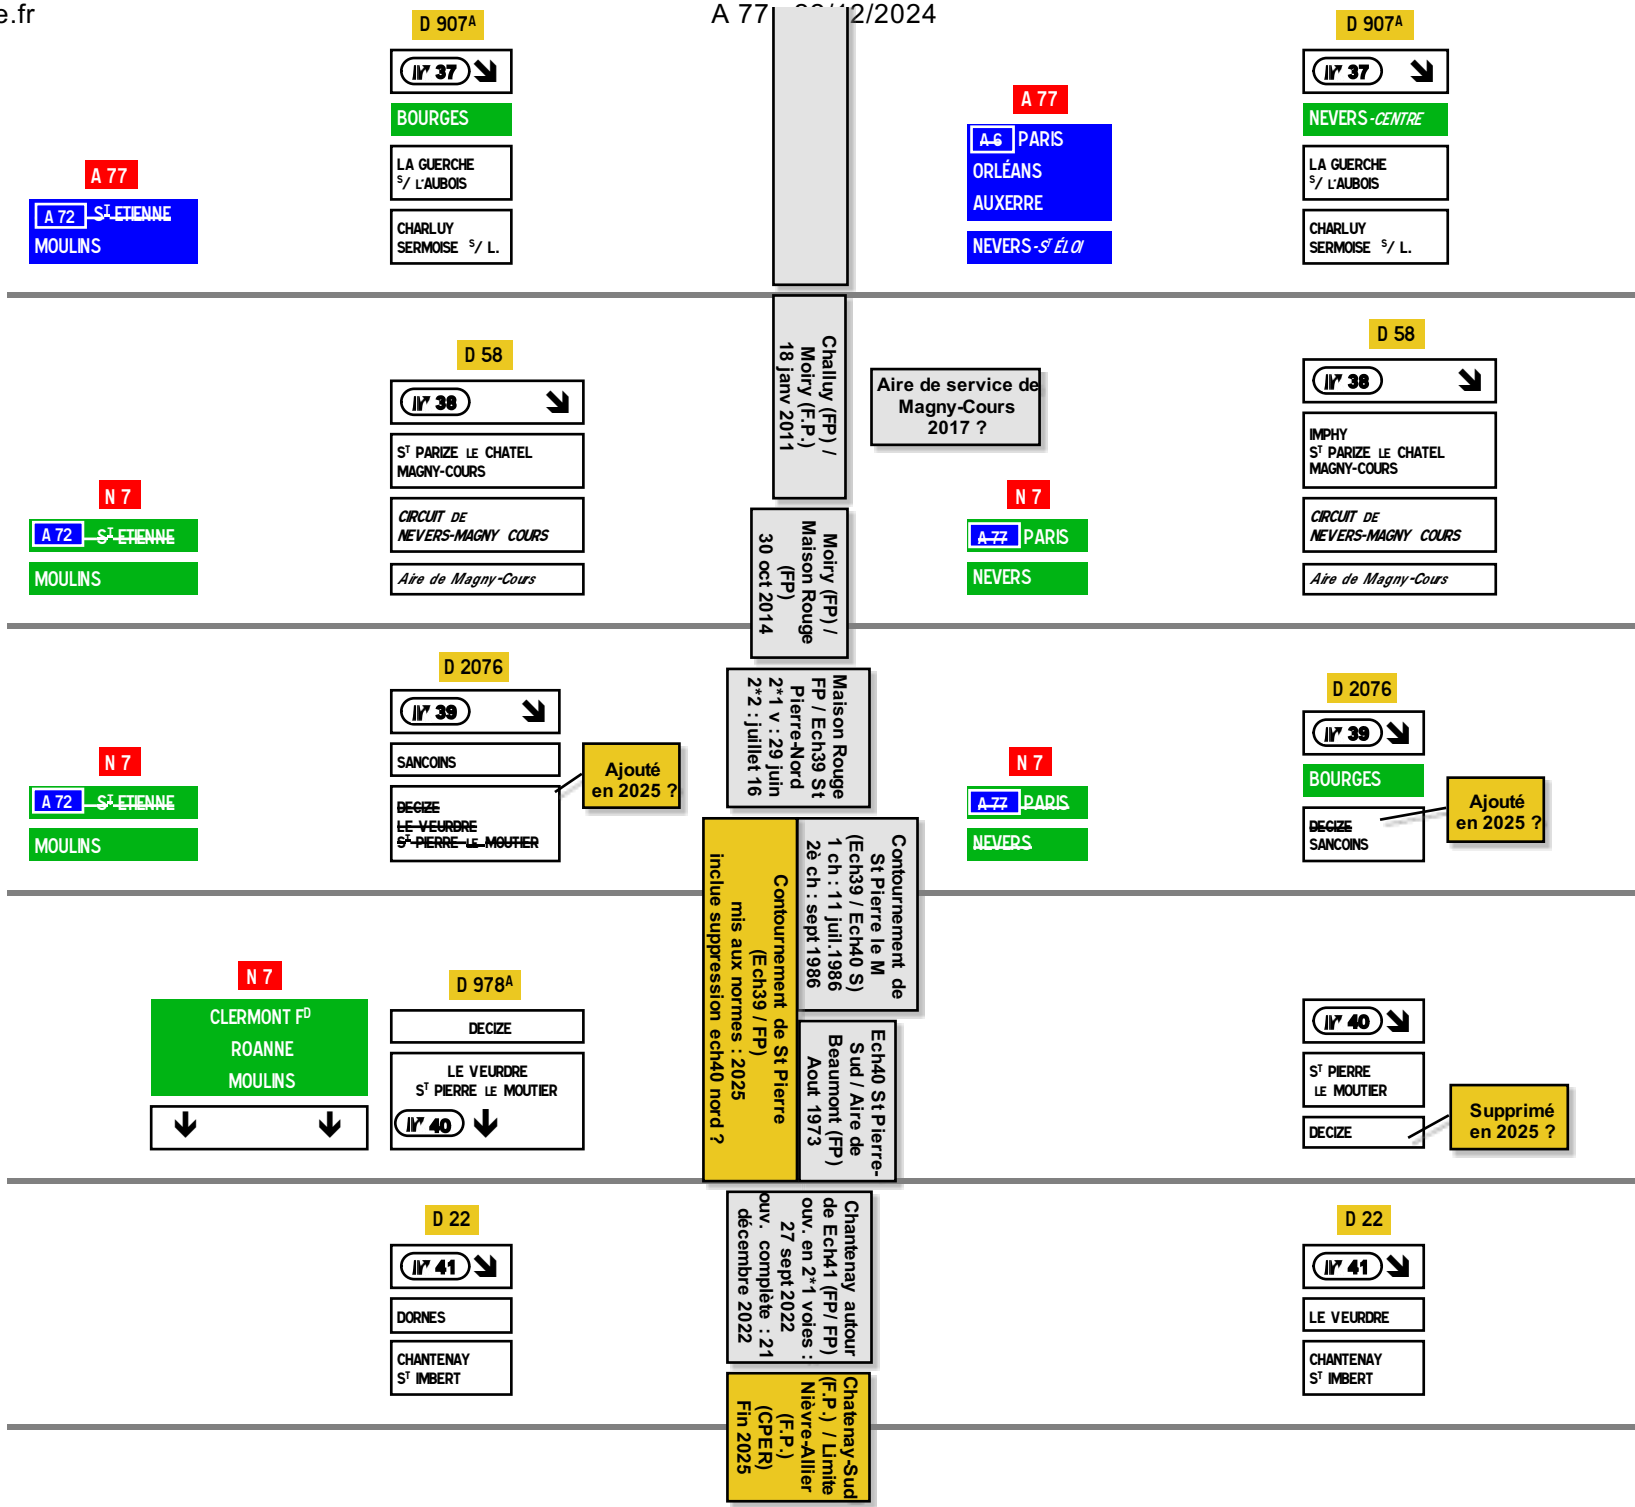

A 6 PARIS
ORLÉANS
MONTARGIS

D 977

IP 34

AUXERRE

CLAMECY
GUÉRIGNY

COULANGES
LES NEVERS

A 77

A 72 S^tETIENNE
MOULINS
BOURGES

D 981

IP 36

AUTUN

CHÂTEAU-CHINON
DECIZE
IMPHY

A 77

A 6 PARIS
ORLÉANS
AUXERRE

D 981

IP 36

AUTUN

CHÂTEAU-CHINON
DECIZE
IMPHY

NEVERS-S^tÉLOI

Déviation de Pougues les Eaux (Ech31/ Ech32) 12 février 2001

Déviation de Nevers (Ech32) Pougues les Eaux-Sud / Chailly (Fin provisoire) 5 mai 1998

Remplacé par Centre