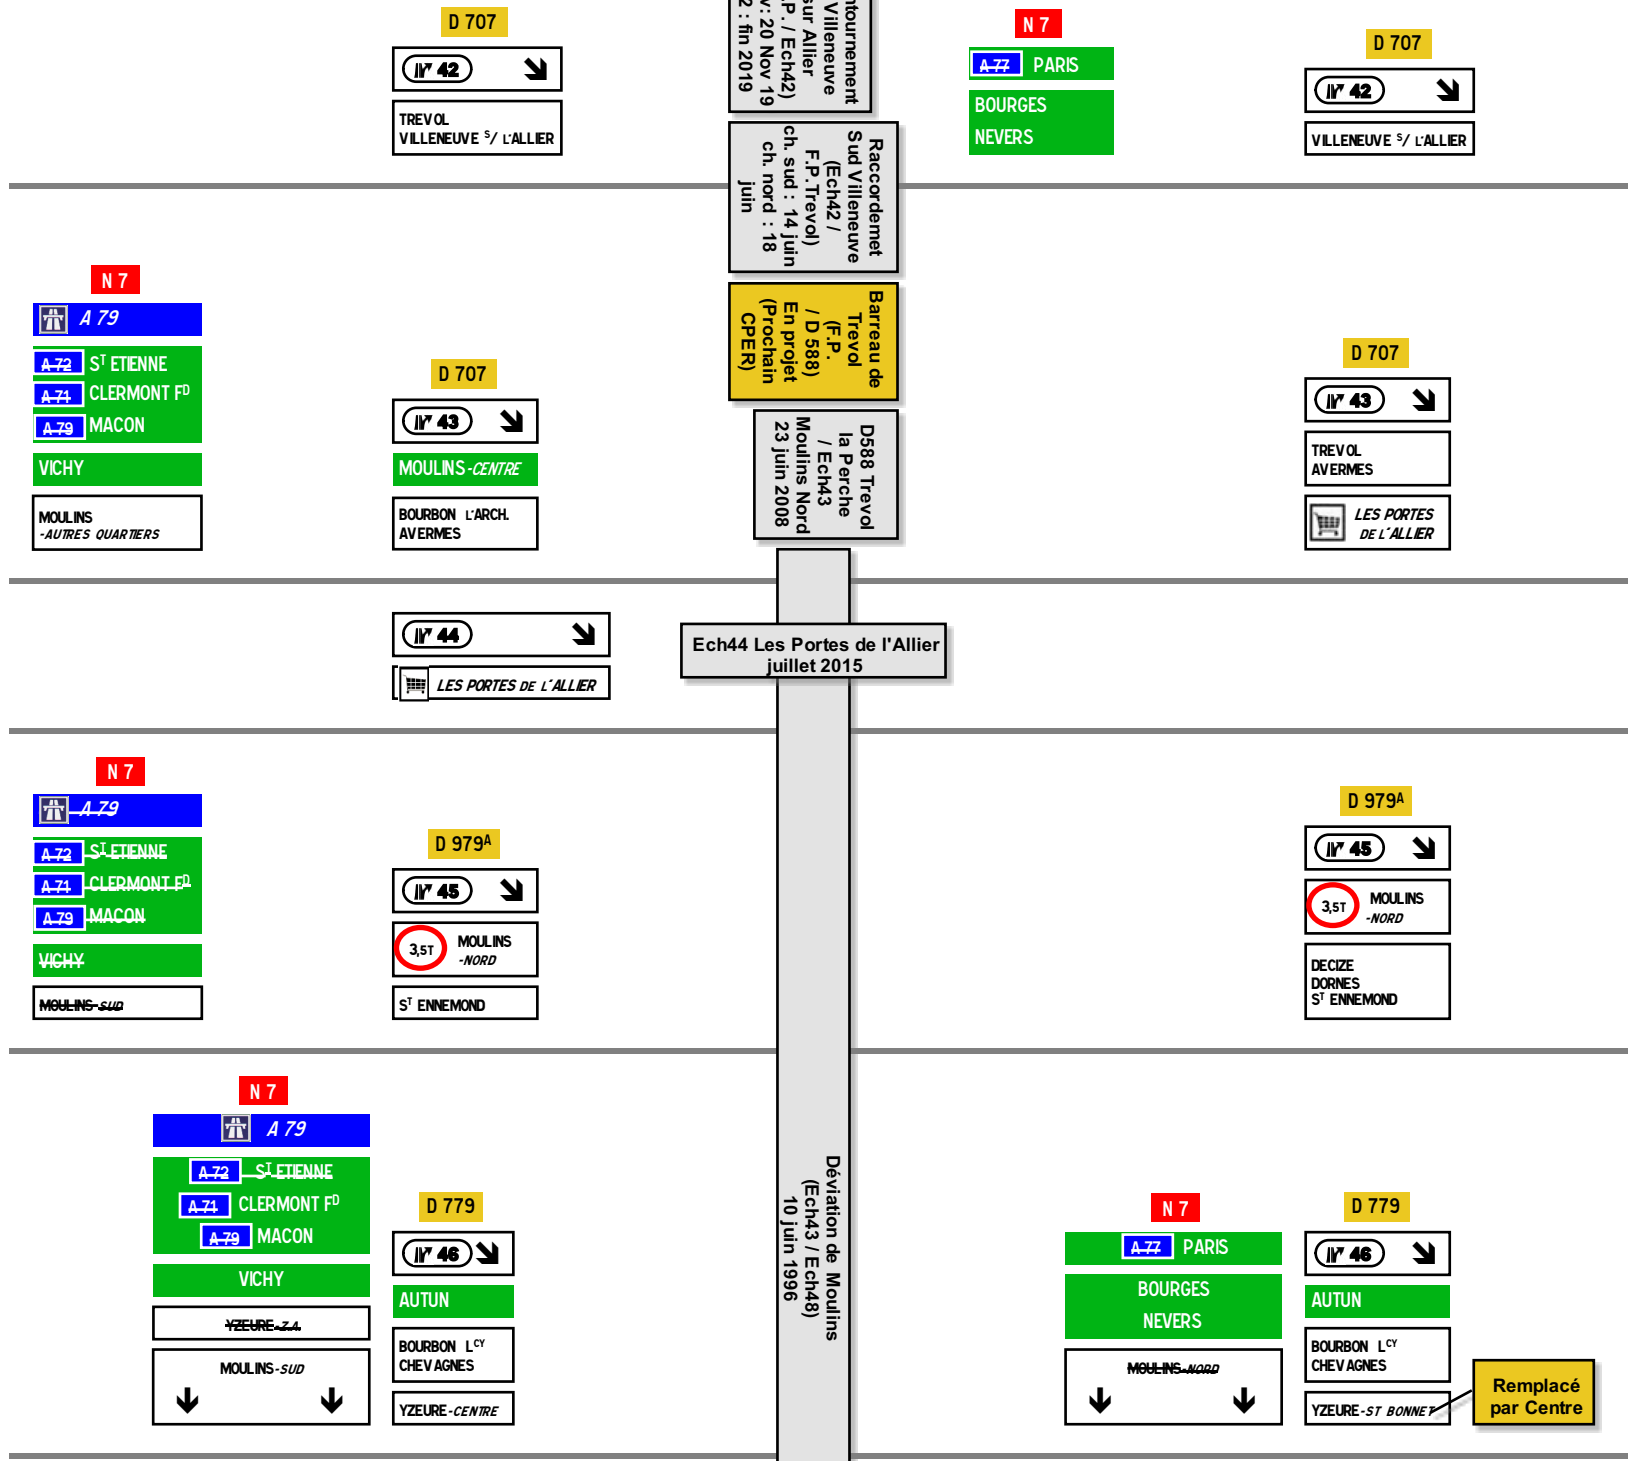

AUTUN

CHÂTEAU-CHINON
DECIZE
IMPHY

NEVERS-S^tÉLOI

Déviation de Pougues les Eaux (Ech31/ Ech32) 12 février 2001

Déviation de Nevers (Ech32) Pougues les Eaux-Sud / Chailly (Fin provisoire) 5 mai 1998

Remplacé par Centre

A 77 - 22/12/2024

D 4

CHARLEU
S^t GERMAIN L.
RENAISSON

Déviat
ion de St
Germain
En projet

Déviat
ion de St
Germain en 2*1
voies
juin 1994

D 4

AMBERLE
S^t GERMAIN L.
RENAISSON

D 39