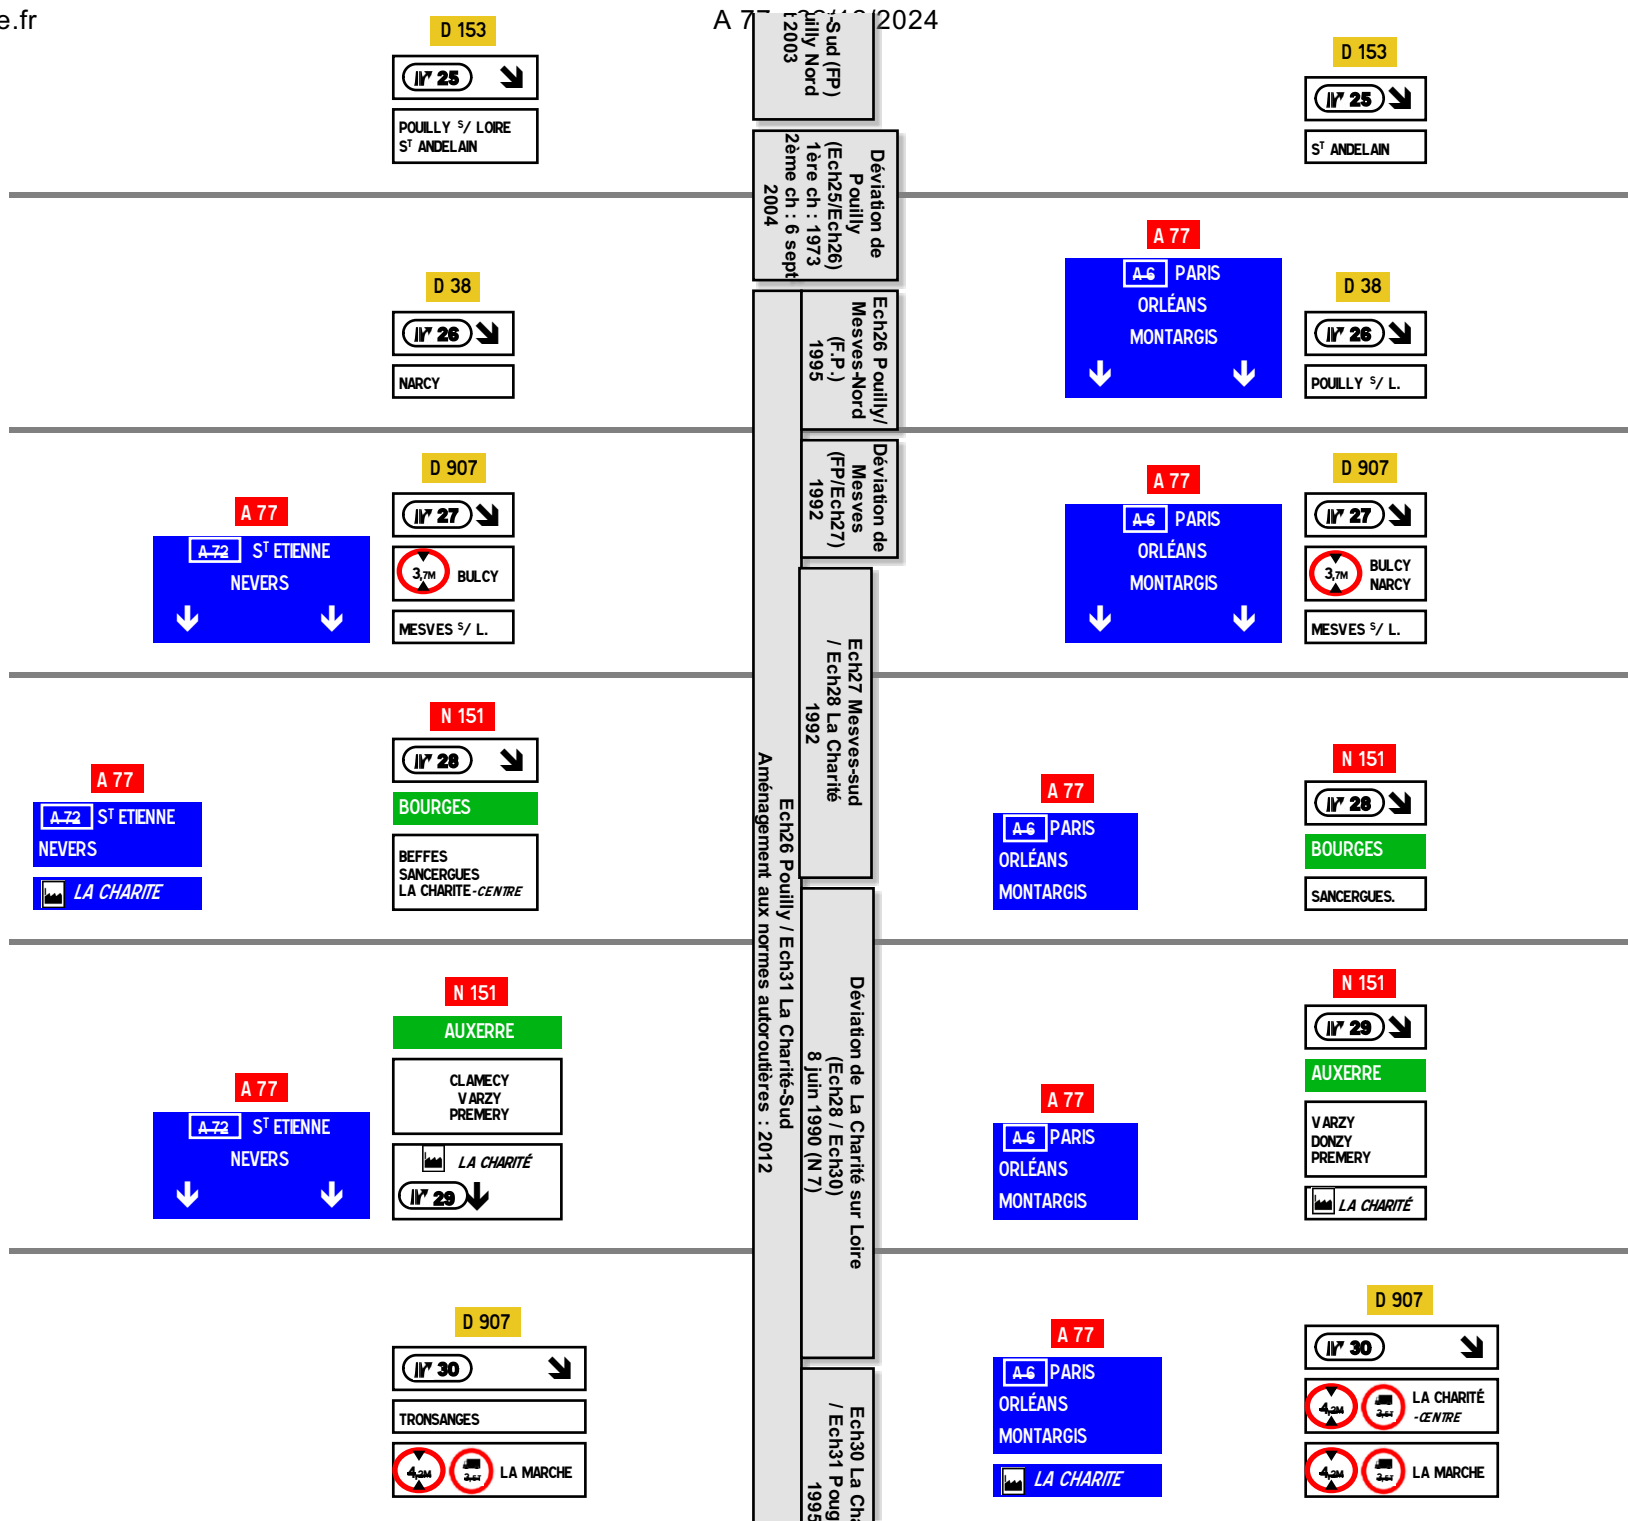

MASSIF CENTRAL

A 77

Autoroute de l'Arbre

D 138

IP 31

CHAULGNES
POUGUES LES EAUX

D 138

IP 31

CHAULGNES
TRONSANGES

D 47 D 148

IP 32

VARENNES
-VAUZELLES-ZI

GARCHIZY
FOURCHAMBAULT

D 47 D 148

IP 32

VARENNES
-VAUZELLES-ZI

GARCHIZY
FOURCHAMBAULT
POUGUES LES EAUX

A 77

A 72 S^tETIENNE
MOULINS
AUTUN
NEVERS-S^tÉLOI

D 907

IP 33

NEVERS-CENTRE

VARENNES
-VAUZELLES

D 907

AUTUN

CHÂTEAU-CHINON
DECIZE
IMPHY

NEVERS-S^tÉLOI

Déviation de Pougues les Eaux (Ech31/ Ech32) 12 février 2001

Déviation de Nevers (Ech32) Pougues les Eaux-Sud / Chailly (Fin provisoire) 5 mai 1998

Remplacé par Centre