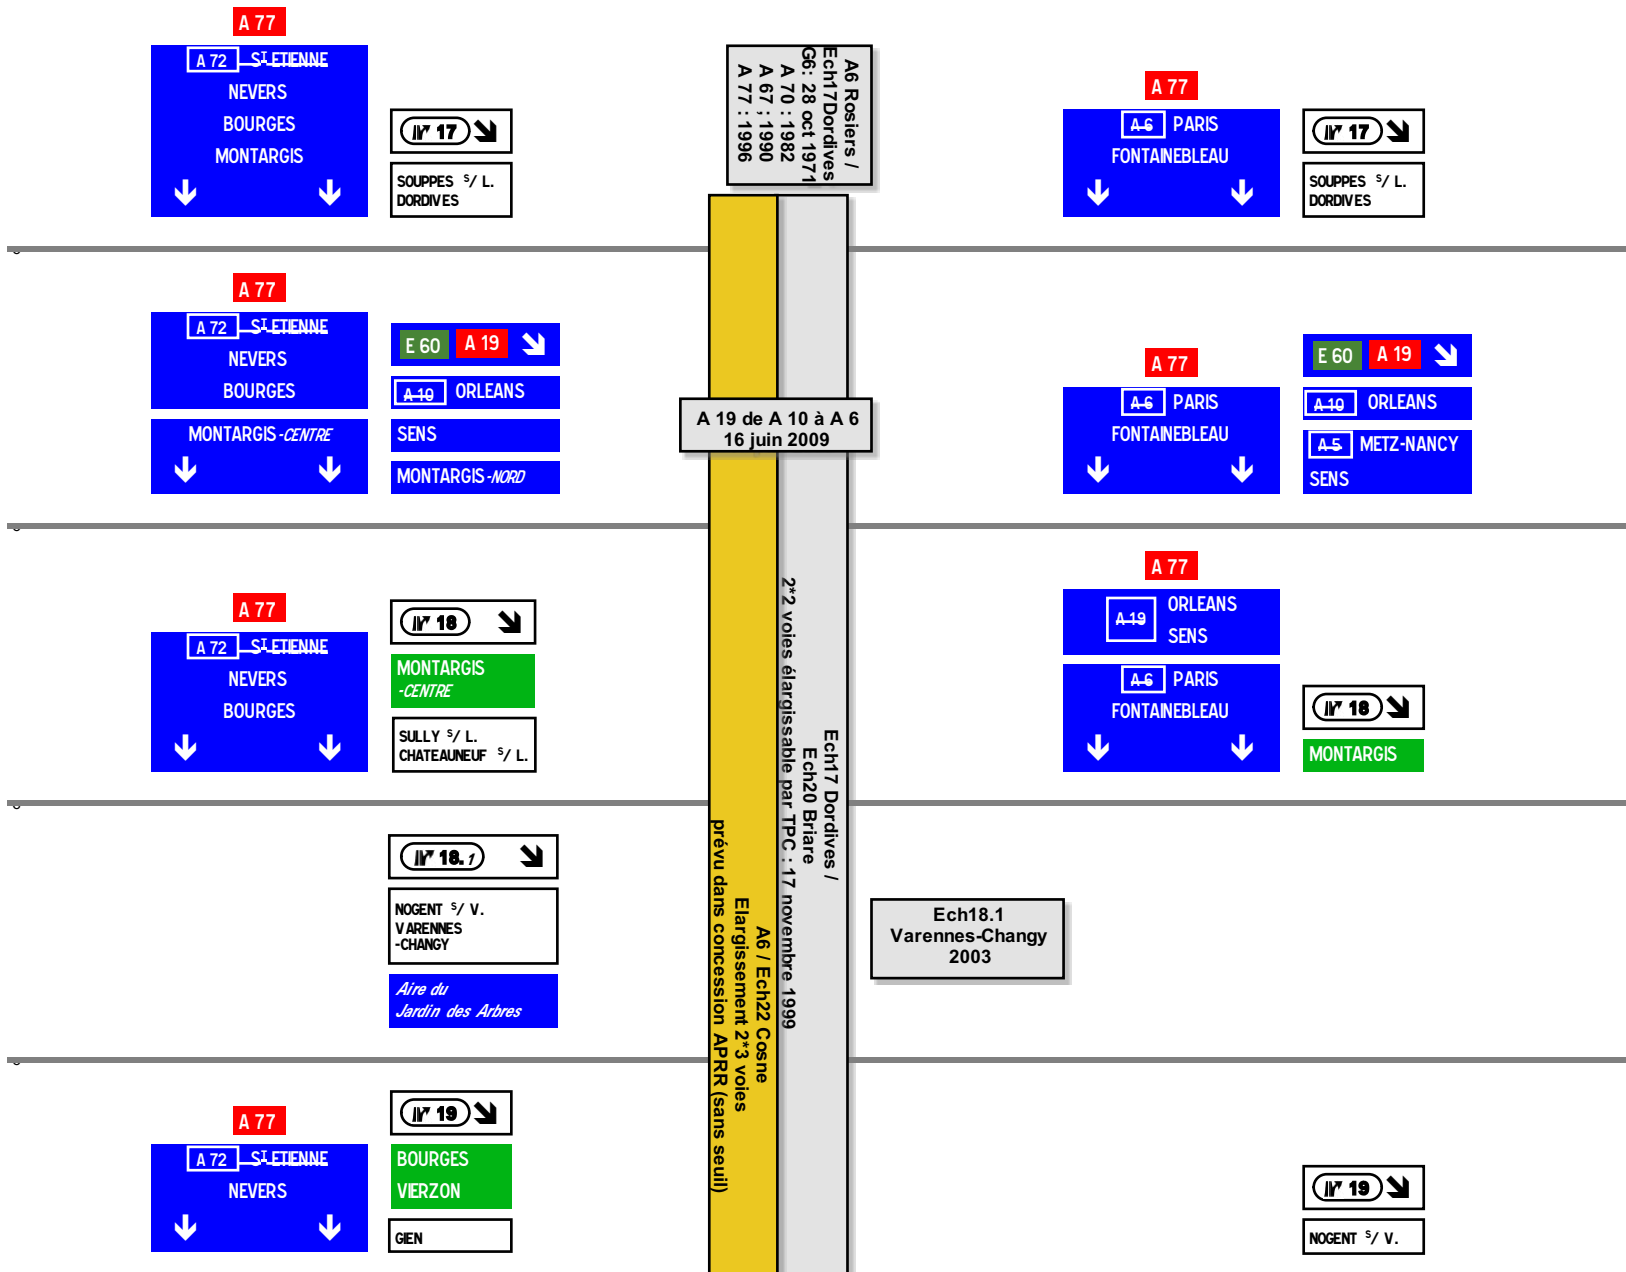

MASSIF CENTRAL

A 77

Autoroute de l'Arbre

D 138

IP 31

CHAULGNES
POUGUES LES EAUX

D 138

IP 31

CHAULGNES
TRONSANGES

D 47 D 148

IP 32

VARENNES
-VAUZELLES-ZI

GARCHIZY
FOURCHAMBAULT

D 47 D 148

IP 32

VARENNES
-VAUZELLES-ZI

GARCHIZY
FOURCHAMBAULT
POUGUES LES EAUX

A 77

A 72 S^tETIENNE
MOULINS
AUTUN
NEVERS-S^tÉLOI

D 907

IP 33

NEVERS-CENTRE

VARENNES
-VAUZELLES

D 907

AUTUN

CHÂTEAU-CHINON
DECIZE
IMPHY

NEVERS-S^tÉLOI

Déviation de Pougues les Eaux (Ech31/ Ech32) 12 février 2001

Déviation de Nevers (Ech32) Pougues les Eaux-Sud / Chailly (Fin provisoire) 5 mai 1998

Remplacé par Centre