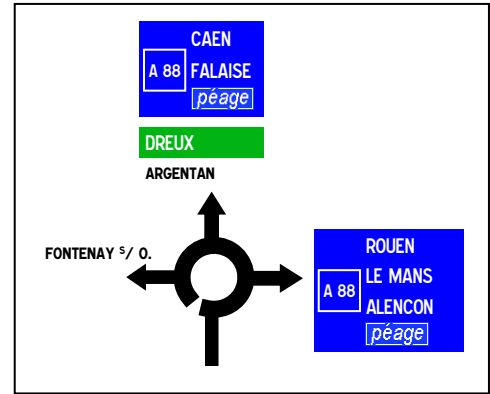

OUEST

D 924

EchA88 Fontenay sur Orne /
Sevrain-Ouest (F.P.)
18 décembre 2014

IVⁿ 1 ↘
ECOUCHE

D 219

IVⁿ 2 ↘
BAGNOLES DE L'O.
LA FERTE M.
RANES

D 916

IVⁿ 2 ↘
ECOUCHE

Sevrain-Ouest (F.P.) /
Fromental
Aménagement sur place :
Avant 2022

Fromental /
St Hilaire de Briouze
avant 2022

Déviation de Briouze
Avant 2022

Briouze-Ouest-
(F.P.)
/ Durcet (F.P.)
Fin 18 ou 2019

IVⁿ 6 ↘
BELLOU-EN-H.
DURCET

D 354

D 53

IVⁿ 6 ↘
BELLOU-EN-H.
DURCET

MESSEI
ECHALOU

RONFEUGERAI
LA CARNEILLE

LANDIGOU

Durcet (F.P.)
Ech7 Landigou
13 juillet 2017

D 424