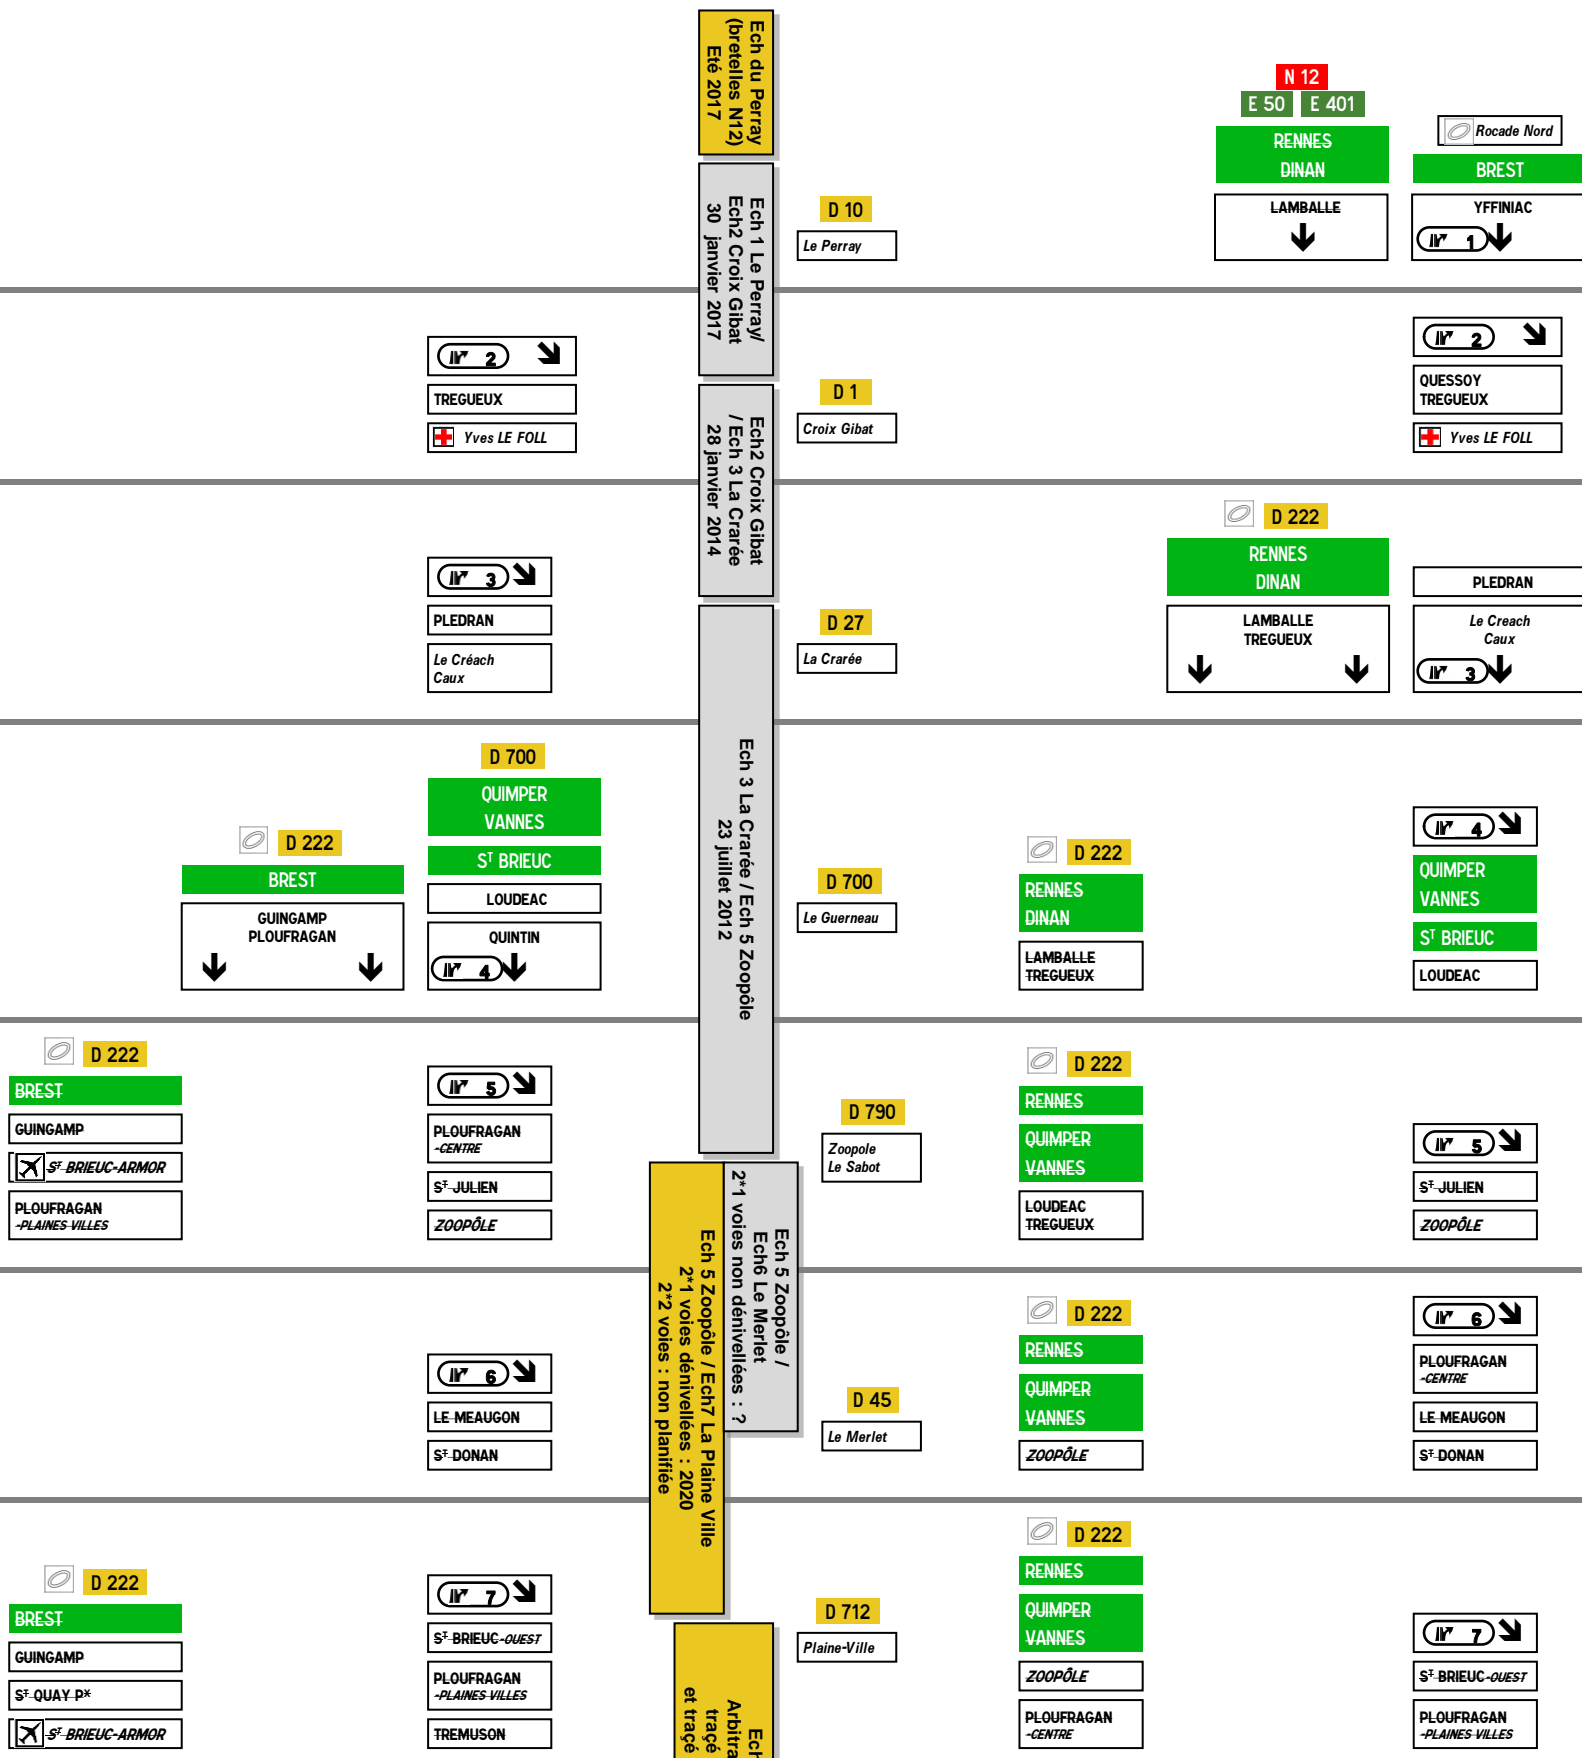

OUEST

Rocade Sud de St Brieuc

17 La Plaine Ville / N 12
 ge à l'automne 2017 entre
 initial jusqu'au Sepulcre
 alternatif vers La Barricade