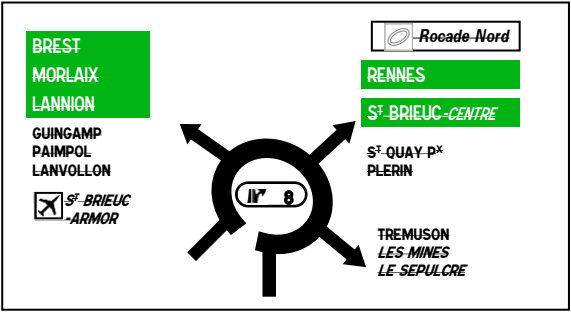

OUEST

Rocade Sud de St Brieuc

17 La Plaine Ville / N 12
 ge à l'automne 2017 entre
 initial jusqu'au Sepulcre
 alternatif vers La Barricade